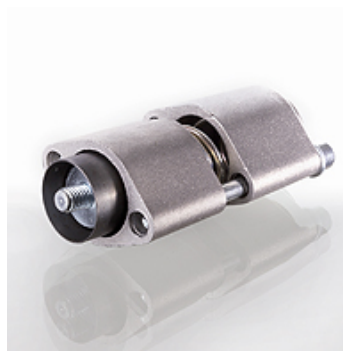

HK BM BET

Aktivacija za ručni račvasti ventil BM

HANSA FLEX

Osobine

Obim isporuke	uklj. komplet zavrtnja
Upotreba	za rekonstrukciju vrste aktiviranja ručnih račvastih ventila HK BM

Artikal

Naziv	Za tip ventila	Težina (kg)
HK BM40 1	HK BM40	0,10
HK BM40 2	HK BM40	0,10
HK BM40 3	HK BM40	0,10
HK BM40 4	HK BM40	0,10
HK BM40 5	HK BM40	0,10
HK BM40 6	HK BM40	0,10
HK BM40 7	HK BM40	0,10
HK BM40 8	HK BM40	0,10
HK BM40 9	HK BM40	0,10
HK BM40 10	HK BM40	0,10
HK BM40 11	HK BM40	0,10
HK BM40 13	HK BM40	0,10
HK BM40 16	HK BM40	0,10
HK BM70 1	HK BM70	0,15
HK BM70 2	HK BM70	0,15
HK BM70 3	HK BM70	0,15
HK BM70 4	HK BM70	0,15
HK BM70 5	HK BM70	0,15
HK BM70 6	HK BM70	0,15
HK BM70 7	HK BM70	0,15
HK BM70 8	HK BM70	0,15
HK BM70 9	HK BM70	0,15
HK BM70 10	HK BM70	0,15
HK BM70 11	HK BM70	0,15
HK BM70 12	HK BM70	0,15
HK BM70 13	HK BM70	0,15
HK BM150 1	HK BM150	0,20
HK BM150 2	HK BM150	0,20
HK BM150 3	HK BM150	0,20
HK BM150 4	HK BM150	0,20
HK BM150 6	HK BM150	0,20
HK BM150 8	HK BM150	0,20
HK BM150 9	HK BM150	0,20
HK BM150 10	HK BM150	0,20

je oprema za sledeće proizvode

HK BM40	Ručni račvasti ventil BM 40
HK BM70	Ručni račvasti ventil BM 70
HK BM150	Ručni račvasti ventil BM 150