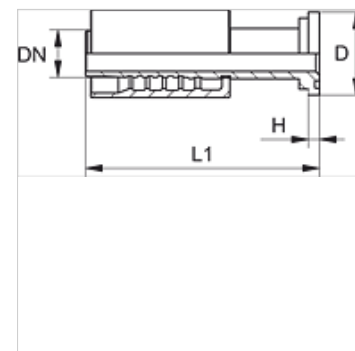

PA 700 SF PLUS

Utična armatura, SFL

HANSA FLEX

Osobine

Oblast primene Utična armatura za creva HD 700 PLUS

Priključak 1 SAE priključak priрубnice 3000 PSI

Oblik zaptivke 1 ravno zaptivanje sa SF O-prstenom

Skraćenica SFL

Norma SAE J518
ISO 6162-1

Uvezivanje sa osiguračem kidanja (interlock)

Obim isporuke Pritisna nazuvica + pritisni priključak

Materijal čelik

Površinska zaštita galvanska prevlaka

Artikal

Naziv	DN	Veličina	col	Veličina spojnice	D (mm)	H (mm)	L1 (mm)
PA 720 SF 25 PLUS	19	12	3/4"	1"	44,5	8,1	104,3
PA 725 SF 32 PLUS	25	16	1"	1.1/4"	50,8	8,1	127,7
PA 732 SF PLUS	31	20	1.1/4"	1.1/4"	50,8	8,1	138,1
PA 750 SF PLUS	50	32	2"	2"	71,4	8,1	171,9