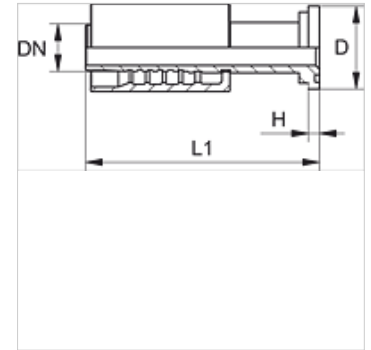

PA 700 SF PLUS

Utična armatura, SFL

HANSA FLEX

Osobine

Oblast primene Utična armatura za creva HD 700 PLUS

Priključak 1 SAE priključak priрубnice 3000 PSI

Oblik zaptivke 1 ravno zaptivanje sa SF O-prstenom

Skraćenica SFL

Norma SAE J518
ISO 6162-1

Uvezivanje sa osiguračem kidanja (interlock)

Obim isporuke Pritisna nazuvica + pritisni priključak

Materijal čelik

Površinska zaštita galvanska prevlaka

Artikal

Naziv	DN	Veličina	col	Veličina spojnice	D (mm)	H (mm)	L1 (mm)
PA 720 SF 25 PLUS	19	12	3/4"	1"	44,5	8,1	104,3
PA 725 SF 32 PLUS	25	16	1"	1.1/4"	50,8	8,1	127,7
PA 732 SF PLUS	31	20	1.1/4"	1.1/4"	50,8	8,1	138,1
PA 750 SF PLUS	50	32	2"	2"	71,4	8,1	171,9