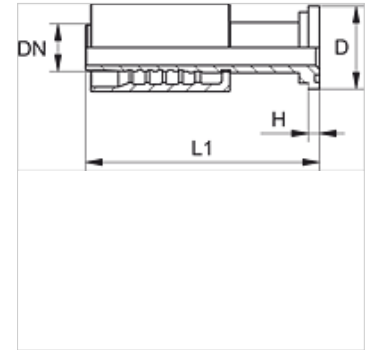

PA 700 SF PLUS

Utična armatura, SFL

HANSA FLEX

Osobine

Oblast primene Utična armatura za creva HD 700 PLUS

Priključak 1 SAE priključak prirubnice 3000 PSI

Oblik zaptivke 1 ravno zaptivanje sa SF O-prstenom

Skraćenica SFL

Norma SAE J518
ISO 6162-1

Uvezivanje sa osiguračem kidanja (interlock)

Obim isporuke Pritisna nazuvica + pritisni priključak

Materijal čelik

Površinska zaštita galvanska prevlaka

Artikal

Naziv	DN	Veličina	col	Veličina spojnice	D (mm)	H (mm)	L1 (mm)
PA 720 SF 25 PLUS	19	12	3/4"	1"	44,5	8,1	104,3
PA 725 SF 32 PLUS	25	16	1"	1.1/4"	50,8	8,1	127,7
PA 732 SF PLUS	31	20	1.1/4"	1.1/4"	50,8	8,1	138,1
PA 750 SF PLUS	50	32	2"	2"	71,4	8,1	171,9