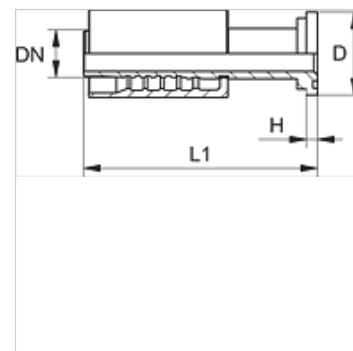

PA 700 SF PLUS

Utična armatura, SFL

HANSA FLEX

Osobine

Oblast primene Utična armatura za creva HD 700 PLUS

Priključak 1 SAE priključak prirubnice 3000 PSI

Oblik zaptivke 1 ravno zaptivanje sa SF O-prstenom

Skraćenica SFL

Norma SAE J518
ISO 6162-1

Uvezivanje sa osiguračem kidanja (interlock)

Obim isporuke Pritisna nazuvica + pritisni priključak

Materijal čelik

Površinska zaštita galvanska prevlaka

Artikal

Naziv	DN	Veličina	col	Veličina spojnice	D (mm)	H (mm)	L1 (mm)
PA 720 SF 25 PLUS	19	12	3/4"	1"	44,5	8,1	104,3
PA 725 SF 32 PLUS	25	16	1"	1.1/4"	50,8	8,1	127,7
PA 732 SF PLUS	31	20	1.1/4"	1.1/4"	50,8	8,1	138,1
PA 750 SF PLUS	50	32	2"	2"	71,4	8,1	171,9