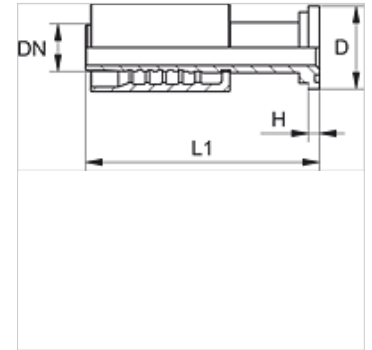

PA 700 SF PLUS

Utična armatura, SFL

HANSA FLEX

Osobine

Oblast primene Utična armatura za creva HD 700 PLUS

Priključak 1 SAE priključak priрубnice 3000 PSI

Oblik zaptivke 1 ravno zaptivanje sa SF O-prstenom

Skraćenica SFL

Norma SAE J518
ISO 6162-1

Uvezivanje sa osiguračem kidanja (interlock)

Obim isporuke Pritisna nazuvica + pritisni priključak

Materijal čelik

Površinska zaštita galvanska prevlaka

Artikal

Naziv	DN	Veličina	col	Veličina spojnice	D (mm)	H (mm)	L1 (mm)
PA 720 SF 25 PLUS	19	12	3/4"	1"	44,5	8,1	104,3
PA 725 SF 32 PLUS	25	16	1"	1.1/4"	50,8	8,1	127,7
PA 732 SF PLUS	31	20	1.1/4"	1.1/4"	50,8	8,1	138,1
PA 750 SF PLUS	50	32	2"	2"	71,4	8,1	171,9