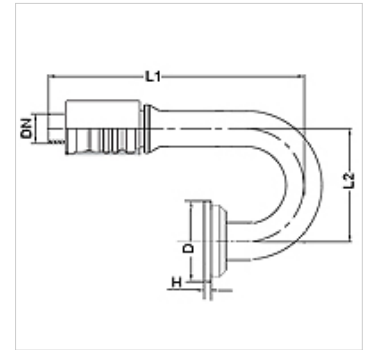

PA 700 SF 180 PLUS

Utična armatura, SFL W180°

HANSA FLEX

Osobine

Oblast primene Utična armatura za creva HD 700 PLUS

Skraćenica SFL

Norma SAE J518
ISO 6162-1

Uvezivanje sa osiguračem kidanja (interlock)

Obim isporuke Pritisna nazuvica + pritisni priključak

Materijal čelik

Artikal

Naziv	DN	Veličina	col	Veličina spojnice	D (mm)	H (mm)
PA 720 SF 25 180 PLUS	19	12	3/4"	1"	44,5	8,1