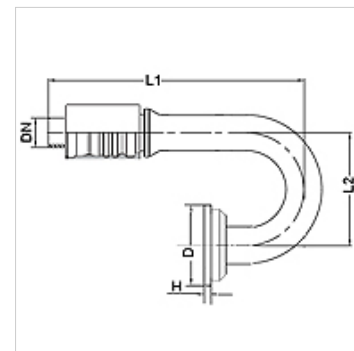

PA 700 SF 180 PLUS

Utična armatura, SFL W180°

HANSA FLEX

Osobine

Oblast primene Utična armatura za creva HD 700 PLUS

Skraćenica SFL

Norma SAE J518
ISO 6162-1

Uvezivanje sa osiguračem kidanja (interlock)

Obim isporuke Pritisna nazuvica + pritisni priključak

Materijal čelik

Artikal

Naziv	DN	Veličina	col	Veličina spojnice	D (mm)	H (mm)
PA 720 SF 25 180 PLUS	19	12	3/4"	1"	44,5	8,1