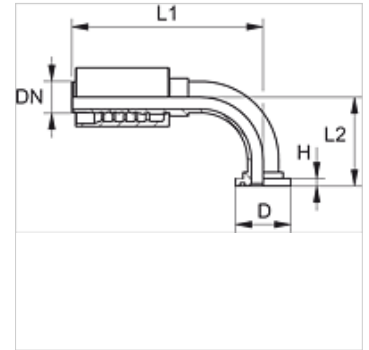

PA 700 SF 90 PLUS

Utična armatura, SFL W90°

HANSA FLEX

Osobine

Oblast primene Utična armatura za creva HD 700 PLUS

Priključak 1 SAE priključak priрубnice 3000 PSI

Oblik zaptivke 1 ravno zaptivanje sa SF O-prstenom

Skraćenica SFL

Norma SAE J518
ISO 6162-1

Uvezivanje sa osiguračem kidanja (interlock)

Obim isporuke Pritisna nazuvica + pritisni priključak

Materijal čelik

Površinska zaštita galvanska prevlaka

Artikal

Naziv	DN	Veličina	col	Veličina spojnice	D (mm)	H (mm)	L1 (mm)	L2 (mm)
PA 720 SF 25 90 PLUS	19	12	3/4"	1"	44,5	8,1	139,8	71,0
PA 725 SF 90 PLUS	25	16	1"	1"	44,5	8,1	155,6	71,0
PA 725 SF 32 90 L 80 PLUS	25	16	1"	1.1/4"	50,8	8,1	144,0	80,0
PA 725 SF 32 90 L 100 PL	25	16	1"	1.1/4"	50,8	8,1	174,3	100,0
PA 750 SF 90 PLUS	50	32	2"	2"	71,4	8,1	247,6	134,0