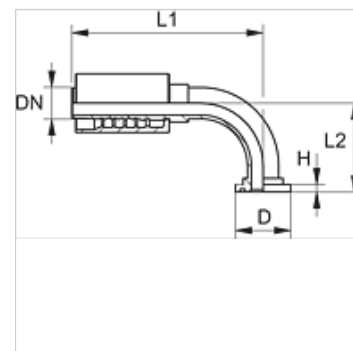

## Osobine

**Oblast primene** Utična armatura za creva HD 700 PLUS

**Priključak 1** SAE priključak prirubnice 3000 PSI

**Oblik zaptivke 1** ravno zaptivanje sa SF O-prstenom

**Skraćenica** SFL

**Norma** SAE J518  
ISO 6162-1

## Artikal

Naziv	DN	Veličina	col	Veličina spojnice	D (mm)	H (mm)	L1 (mm)	L2 (mm)
PA 720 SF 25 90 PLUS	19	12	3/4"	1"	44,5	8,1	139,8	71,0
PA 725 SF 90 PLUS	25	16	1"	1"	44,5	8,1	155,6	71,0
PA 725 SF 32 90 L 80 PLUS	25	16	1"	1.1/4"	50,8	8,1	144,0	80,0
PA 725 SF 32 90 L 100 PL	25	16	1"	1.1/4"	50,8	8,1	174,3	100,0
PA 750 SF 90 PLUS	50	32	2"	2"	71,4	8,1	247,6	134,0