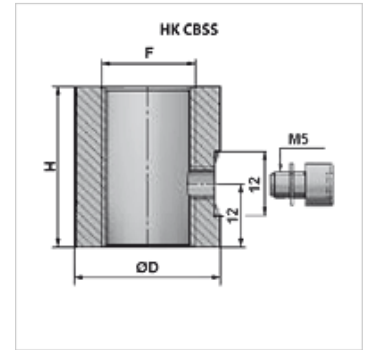

# HK CBSS

Uljni priključak sa ispuštanjem vazduha

**HANSA FLEX**

## Osobine

Materijal Čelik 9SMn28

## Artikal

Naziv	F	H (mm)	Ø D (mm)	Težina (kg)
HK CBSS 04 30 M6	G 1/4"	30	22	0,06
HK CBSS 06 30 M6	G 3/8"	30	26	0,08
HK CBSS 08 30 M6	G 1/2"	30	30	0,10