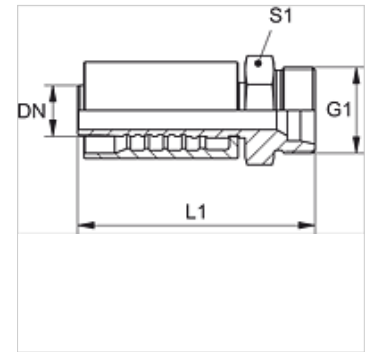

PA 700 HL

Utična armatura, CEL

Osobine

Oblast primene Utična armatura za creva HD 700

Priključak 1 metrički spoljni cilindrični navoj

Oblik zaptivke 1 24° unutrašnji konus

Skraćenica CEL / CES

Norma ISO 8434-1

Uvezivanje sa osiguračem kidanja (interlock)

Obim isporuke Pritisna nazuvica + pritisni priključak

Materijal čelik

Površinska zaštita galvanska prevlaka

Artikal

Naziv	DN	Veličina	col	Seriya	G1	Ø za cev spolja (mm)
PA 710 HL	10	6	3/8"	L	M 18 x 1,5	12
PA 713 HL	12	8	1/2"	L	M 22 x 1,5	15
PA 716 HL	16	10	5/8"	L	M 26 x 1,5	18

Varijante proizvoda

PA 700 HS VA Utična armatura, CES, plemeniti čelik