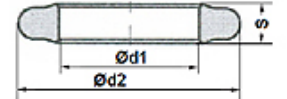

FS-Box

Kutija za zaptivka za SAE- i ISO- prirubnicu, SET

HANSA FLEX

Osobine

Radni pritisak	maks. do 500 bara
Temperatura min.	-40 °C
Temperatura max.	120 °C
Mediji	Mineralna ulja
Materijal	poliuretan 93 Shore A

	Ød1	Ød2	S	Menge/ Quantity
FS-08	18,40	25,40	3,53	6
FS-12	24,80	31,80	3,53	6
FS-16	32,70	39,70	3,53	6
FS-20	37,50	44,50	3,53	6
FS-24	46,80	53,80	3,53	6
FS-32	56,40	63,40	3,53	6

Artikal

Naziv	Veličina spojnice
FS-BOX	1/2" - 2"