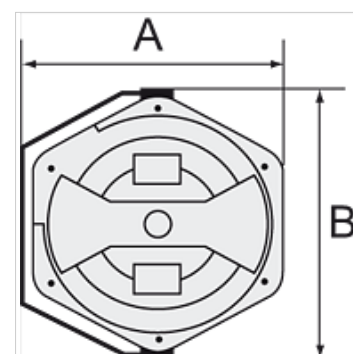

# K-ELEKTRO-KABELAUFROLL POM

Electrical cable reels (POM) easy mounting on the wall or ceiling

**HANSA FLEX**

## Osobine

Kabl	PVC 3 x 1.5 mm <sup>2</sup>
Jačina struje	Max. 16 A
Priključak	SchuKo plug
Apsorbovanje snage	Max. 1000 W (fully wound), max. 3500 W (fully unwound)

## Artikal

Naziv	A (mm)	B (mm)	Dužina (m)	Napon
K- 07 10 03 46	394,5	436,0	10	max. 230V
K- 07 10 03 47	394,5	436,0	17	max. 230V