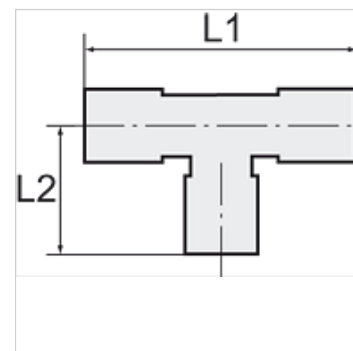

K-T-VB ES

Branch tees

HANSA FLEX

Napomena

Ostali podaci na upit.

Artikal

Naziv	za crevo	L1 (mm)	L2 (mm)
K- 07 40 30 38	6 mm / 4 mm	60,0	30,0
K- 07 40 30 39	8 mm / 6 mm	63,0	32,0