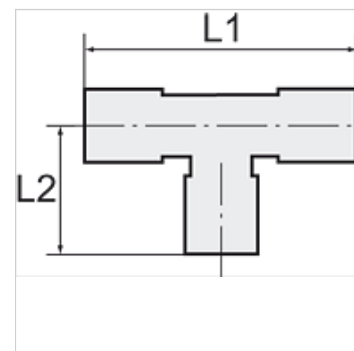

K-T-VB ES

Branch tees

HANSA FLEX

Napomena

Ostali podaci na upit.

Artikal

Naziv	za crevo	L1 (mm)	L2 (mm)
K- 07 40 30 38	6 mm / 4 mm	60,0	30,0
K- 07 40 30 39	8 mm / 6 mm	63,0	32,0