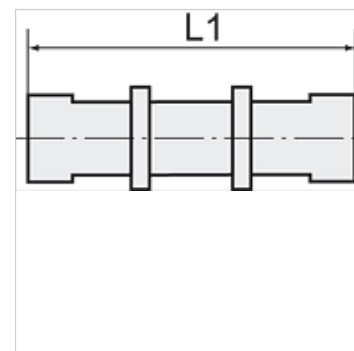

# K-SV 3

Bulkhead connectors

**HANSA FLEX**

## Artikal

Naziv	Navoj	za crevo	L1 (mm)	SW
K- 07 40 30 62	M 10 x 1	6 mm / 4 mm	44,0	14 mm
K- 07 40 30 63	M 12 x 1	8 mm / 6 mm	50,0	17 mm