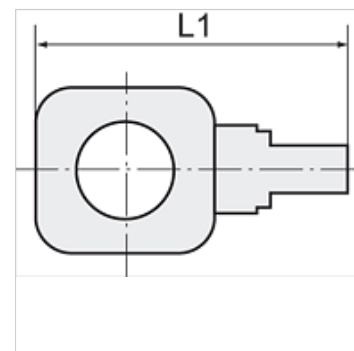

K-BR POM BLAU

Single banjos

HANSA FLEX

Osobine

Radni pritisak 0 - 10 bar

Temperaturni opseg -10 °C to +60 °C

Napomena

Ostali podaci na upit.

Artikal

Naziv	Navoj	za crevo	L1 (mm)
K- 07 40 33 34	for G 1/8	6 mm / 4 mm	31,0
K- 07 40 33 35	for G 1/8	8 mm / 6 mm	33,0
K- 07 40 33 36	for G 1/4	6 mm / 4 mm	35,0
K- 07 40 33 37	for G 1/4	8 mm / 6 mm	36,5