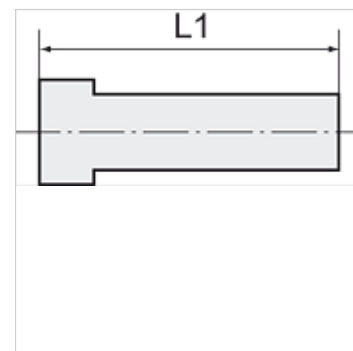

K-HS ALU BLAU

Aluminium banjo bolts

HANSA FLEX

Osobine

Radni pritisak 0 - 10 bar

Temperaturni opseg -10 °C to +60 °C

Napomena

Ostali podaci na upit.

Artikal

Naziv	Navoj	L1 (mm)	SW
K- 07 40 33 45	G 1/8	27,0	14 mm
K- 07 40 33 46	G 1/4	29,0	17 mm