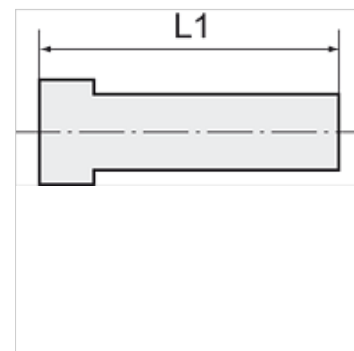

K-HS ALU BLAU

Aluminium banjo bolts

HANSA FLEX

Osobine

Radni pritisak 0 - 10 bar

Temperaturni opseg -10 °C to +60 °C

Napomena

Ostali podaci na upit.

Artikal

Naziv	Navoj	L1 (mm)	SW
K- 07 40 33 45	G 1/8	27,0	14 mm
K- 07 40 33 46	G 1/4	29,0	17 mm