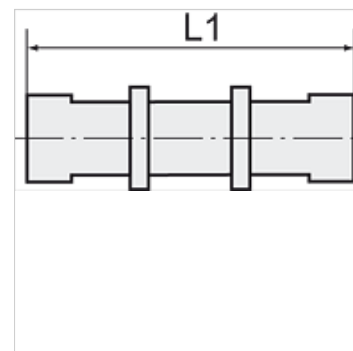

K-SVB POM BLAU

Bulkhead connectors, complete with fixing nuts

HANSA FLEX

Osobine

Radni pritisak 0 - 10 bar

Temperaturni opseg -10 °C to +60 °C

Napomena

Ostali podaci na upit.

Artikal

Naziv	Navoj	za crevo	L1 (mm)	SW
K- 07 40 33 47	M 10 x 1	6 mm / 4 mm	50,0	13 mm
K- 07 40 33 48	M 12 x 1	8 mm / 6 mm	51,0	17 mm
K- 07 40 33 49	M 16 x 1	12 mm / 9 mm	60,0	19 mm