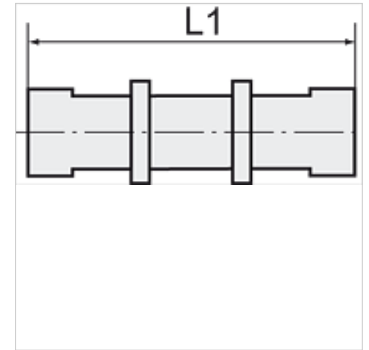

K-SVB POM BLAU

Bulkhead connectors, complete with fixing nuts

HANSA FLEX

Osobine

Radni pritisak 0 - 10 bar

Temperaturni opseg -10 °C to +60 °C

Napomena

Ostali podaci na upit.

Artikal

Naziv	Navoj	za crevo	L1 (mm)	SW
K- 07 40 33 47	M 10 x 1	6 mm / 4 mm	50,0	13 mm
K- 07 40 33 48	M 12 x 1	8 mm / 6 mm	51,0	17 mm
K- 07 40 33 49	M 16 x 1	12 mm / 9 mm	60,0	19 mm