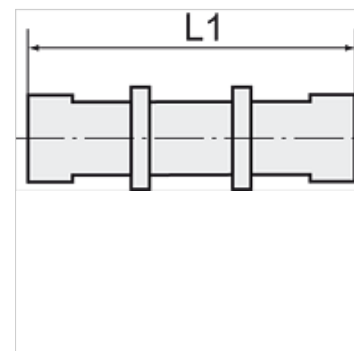

K-SVB POM BLAU

Bulkhead connectors, complete with fixing nuts

HANSA FLEX

Osobine

Radni pritisak 0 - 10 bar

Temperaturni opseg -10 °C to +60 °C

Napomena

Ostali podaci na upit.

Artikal

Naziv	Navoj	za crevo	L1 (mm)	SW
K- 07 40 33 47	M 10 x 1	6 mm / 4 mm	50,0	13 mm
K- 07 40 33 48	M 12 x 1	8 mm / 6 mm	51,0	17 mm
K- 07 40 33 49	M 16 x 1	12 mm / 9 mm	60,0	19 mm