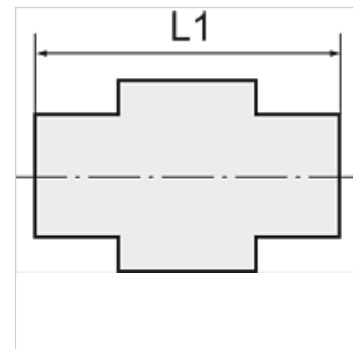

K-K VERTEILER MS ALU

X-distributors

HANSA FLEX

Osobine

Radni pritisak maks. 10 bara

Napomena

Ostali podaci na upit.

Artikal

Naziv	Navoj	L1 (mm)	SW	Materijal
K- 07 40 14 46	M 5	14,0	8 mm	Mesing
K- 07 40 14 47	G 1/8	23,0	16 mm	Mesing
K- 07 40 14 48	G 1/4	30,0	22 mm	Mesing
K- 07 40 14 49	G 3/8	40,0	25 mm	Aluminijum
K- 07 40 14 50	G 1/2	50,0	30 mm	Aluminijum