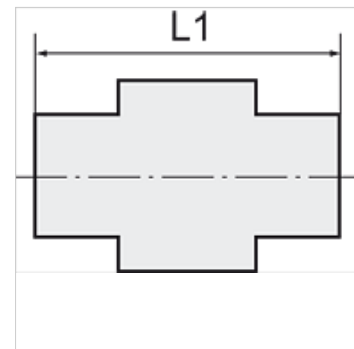

K-K VERTEILER MS ALU

X-distributors

HANSA FLEX

Osobine

Radni pritisak maks. 10 bara

Napomena

Ostali podaci na upit.

Artikal

Naziv	Navoj	L1 (mm)	SW	Materijal
K- 07 40 14 46	M 5	14,0	8 mm	Mesing
K- 07 40 14 47	G 1/8	23,0	16 mm	Mesing
K- 07 40 14 48	G 1/4	30,0	22 mm	Mesing
K- 07 40 14 49	G 3/8	40,0	25 mm	Aluminijum
K- 07 40 14 50	G 1/2	50,0	30 mm	Aluminijum