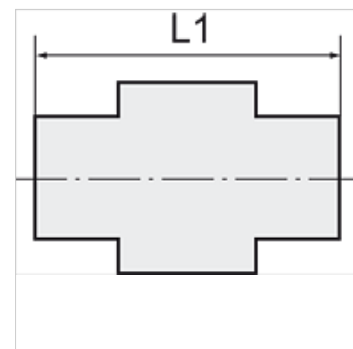

K-K VERTEILER MS ALU

X-distributors

HANSA FLEX

Osobine

Radni pritisak maks. 10 bara

Napomena

Ostali podaci na upit.

Artikal

Naziv	Navoj	L1 (mm)	SW	Materijal
K- 07 40 14 46	M 5	14,0	8 mm	Mesing
K- 07 40 14 47	G 1/8	23,0	16 mm	Mesing
K- 07 40 14 48	G 1/4	30,0	22 mm	Mesing
K- 07 40 14 49	G 3/8	40,0	25 mm	Aluminijum
K- 07 40 14 50	G 1/2	50,0	30 mm	Aluminijum