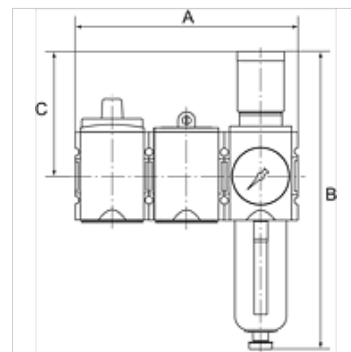

# K-WTST SAFETY BK SCHA AN FILR HANSA

SAFETY service unit sets, comprising a ball valve with silencer, start-up valve and filter regulator

**HANSA FLEX**

## Osobine

Ulazni pritisak	2.5 - 16 bar
Izlazni pritisak	0.5 - 8 bar
Temperaturni opseg	-10 °C to +50 °C
Mediji	Komprimovani vazduh
Zaptivni materijal	NBR
Priključni navoj	Material: Die-cast zinc
Posuda	Polycarbonate (with bayonet lock) and bowl guard
Element filtera	Cellpor (PE) 5 µm
Kućište	Material: Grivory® (PA 66)
Membrana	NBR
Sopstvena potrošnja vazduha	Max. 1.5 l/min (depending on secondary pressure)
Merenje vrednosti protoka	At P1 = 10 bar, P2 = 6.3 bar and pressure drop $\Delta p = 1$ bar
Priključak za odzračivanje Kuglični ventil	Silencer