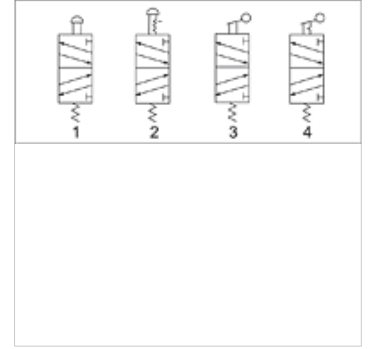

# K-WV 5/2 MANU DRUCKKNOPF SCHALT M5

5/2-way valve, manually operated, with pushbutton, monostable, for panel mounting

**HANSA FLEX**

## Osobine

Radni pritisak	0 - 10 bar
Temperaturni opseg	-20 °C to +70 °C
Merenje vrednosti protoka	At P1 = 8 bar, P2 = 6 bar and pressure drop $\Delta p = 1$ bar
Telo ventila	Aluminium alloy

## Artikal

Naziv	Priključak	Priključak za odzračivanje	Protok (L/min)	Boja poluga za uključivanje i isključivanje	Broj plana uključivanja
K- 07 15 02 90	G 1/8	G 1/8	450	Black	1
K- 07 15 02 91	G 1/8	G 1/8	450	Red	1
K- 07 15 02 92	G 1/8	G 1/8	450	green	1
K- 07 15 02 93	G 1/4	G 1/8	550	Black	1
K- 07 15 02 94	G 1/4	G 1/8	550	Red	1
K- 07 15 02 95	G 1/4	G 1/8	550	green	1