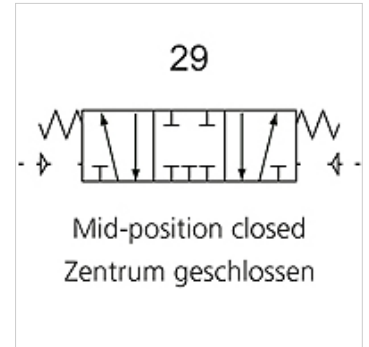

# K-WV 5/3 PNEU ZENTRUM GESCHLOSS 4A

5/3-way pilot valve, mid-position closed

**HANSA FLEX**

## Osobine

Radni pritisak	1.5 - 8 bar
Temperaturni opseg	Up to +70 °C
Merenje vrednosti protoka	At P1 = 8 bar, P2 = 6 bar and pressure drop $\Delta p = 1$ bar
Priključak upravljačkog vazduha	G 1/8
Telo ventila	Aluminium alloy

## Artikal

Naziv	Priključak	Priključak za odzračivanje	Protok (L/min)	Broj plana uključivanja	Konstrukciona veličina
K- 07 15 04 21	M 5	M 5	250	29	100
K- 07 15 04 22	G 1/8	G 1/8	400	29	100
K- 07 15 04 23	G 1/8	G 1/8	550	29	200
K- 07 15 04 24	G 1/4	G 1/8	550	29	200
K- 07 15 04 25	G 1/4	G 1/4	950	29	300
K- 07 15 04 26	G 3/8	G 1/4	950	29	300
K- 07 15 04 27	G 1/2"	G 1/2	1600	29	400