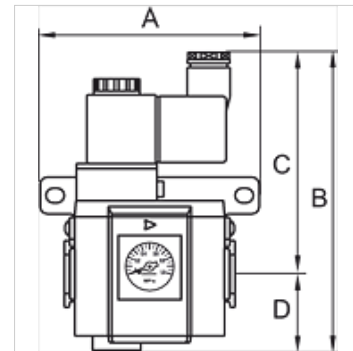

## Osobine

Ulazni pritisak	2.5 - 9 bar
Temperatura medija	max. 70 °C
Temperatura okoline	Max. 70 °C
Priključak na električnu mrežu	Coupler plug PG 9 - form B
Zaptivni materijal	NBR
Kućište	Die-cast aluminium
Merenje vrednosti protoka	At P1 = 8 bar, P2 = 6 bar and pressure drop $\Delta p = 1$ bar
Ostali podaci	User manual on request

## Artikal

Naziv	Navoj	Protok (L/min)	A (mm)	B	C (mm)	D (mm)	Konstrukciona veličina
K- 07 25 12 25	G 1/8	550	59,0	123,5 mm	93,5	30,0	200
K- 07 25 12 27	G 1/4	550	59,0	123,5 mm	93,5	30,0	200