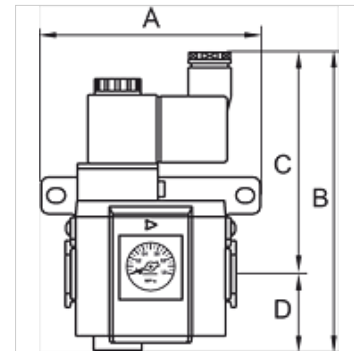

## Osobine

Ulazni pritisak	2.5 - 9 bar
Temperatura medija	max. 70 °C
Temperatura okoline	Max. 70 °C
Priključak na električnu mrežu	Coupler plug PG 9 - form B
Zaptivni materijal	NBR
Kućište	Die-cast aluminium
Merenje vrednosti protoka	At P1 = 8 bar, P2 = 6 bar and pressure drop $\Delta p = 1$ bar
Ostali podaci	User manual on request

## Artikal

Naziv	Navoj	Protok (L/min)	A (mm)	B	C (mm)	D (mm)	Konstrukciona veličina
K- 07 25 12 25	G 1/8	550	59,0	123,5 mm	93,5	30,0	200
K- 07 25 12 27	G 1/4	550	59,0	123,5 mm	93,5	30,0	200