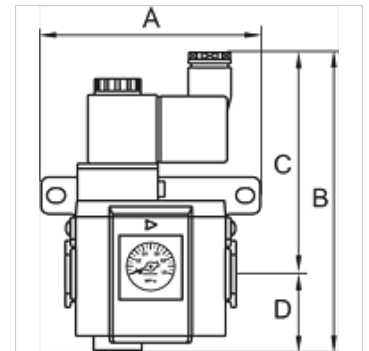

## Osobine

Ulazni pritisak	2.5 - 9 bar
Temperatura medija	max. 70 °C
Temperatura okoline	Max. 70 °C
Priključak na električnu mrežu	Coupler plug PG 9 - form B
Zaptivni materijal	NBR
Kućište	Die-cast aluminium
Merenje vrednosti protoka	At P1 = 8 bar, P2 = 6 bar and pressure drop $\Delta p = 1$ bar
Ostali podaci	User manual on request

## Artikal

Naziv	Navoj	Protok (L/min)	A (mm)	B	C (mm)	D (mm)	Konstrukciona veličina
K- 07 25 12 25	G 1/8	550	59,0	123,5 mm	93,5	30,0	200
K- 07 25 12 27	G 1/4	550	59,0	123,5 mm	93,5	30,0	200