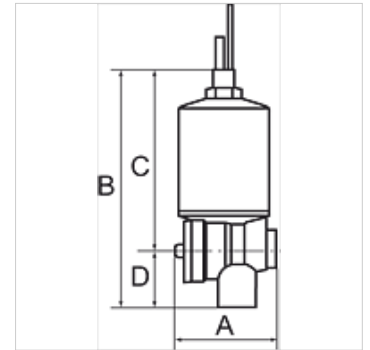

## Osobine

Radni pritisak	min. 4 bar, max. 16 bar
Mediji	Condensate (emulsion)
Priključak posude	G 1/8 male
Radna temperatura	0 °C to +90 °C
Položaj ugradnje	Bowl mounted- vertical ± 10%
Materijal	Hood : aus Messing, Gehäuse aus Kunststoff (PA)

## Artikal

Naziv	Navoj na strani ispuštanja	A (mm)	B	C (mm)	D (mm)	DN
K- 07 25 16 13	G 1/4 female	46,5	109,0 mm	83,0	26,0	4