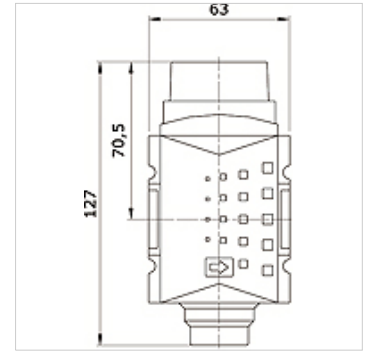

# K-3WBK HANSA PRO

3/2-way ball valve, HANSA PRO

**HANSA FLEX**

## Osobine

Mediji	Komprimovani vazduh
Vrsta pričvršćivanje	Line mounting, mounting kit or wall mounting
Aktiviranje / osigurač	lockable with key lock
Položaj ugradnje	Any
Nominalni protok G 1/2	11.000 l/min (P1 = 6 bar/Delta P = 1 bar)
Nominalni protok G 3/8	7.250 l/min (P1 = 6 bar/Delta P = 1 bar)
PE maks 11	16 bar

## Artikal

Naziv	Priključak	Konstrukciona veličina
K- 07 25 22 54	G 3/8 i	2
K- 07 25 22 55	G 1/2 i	2