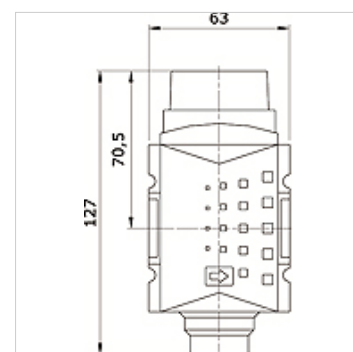

# K-3WBK HANSA PRO

3/2-way ball valve, HANSA PRO

**HANSA FLEX**

## Osobine

Mediji	Komprimovani vazduh
Vrsta pričvršćivanje	Line mounting, mounting kit or wall mounting
Aktiviranje / osigurač	lockable with key lock
Položaj ugradnje	Any
Nominalni protok G 1/2	11.000 l/min (P1 = 6 bar/Delta P = 1 bar)
Nominalni protok G 3/8	7.250 l/min (P1 = 6 bar/Delta P = 1 bar)
PE maks 11	16 bar

## Artikal

Naziv	Priključak	Konstrukciona veličina
K- 07 25 22 54	G 3/8 i	2
K- 07 25 22 55	G 1/2 i	2