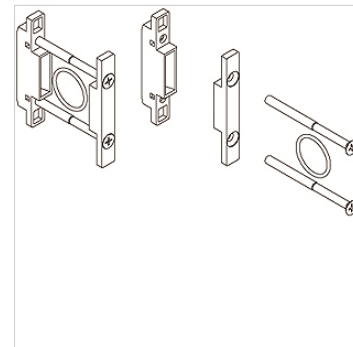

# K-KOP PACKET HANSA PRO

Coupling package, HANSA PRO

**HANSA FLEX**

## Artikal

| Naziv          | Definicija                    |
|----------------|-------------------------------|
| K- 07 25 22 36 | 2 mountings, 2 screws, O-Ring |