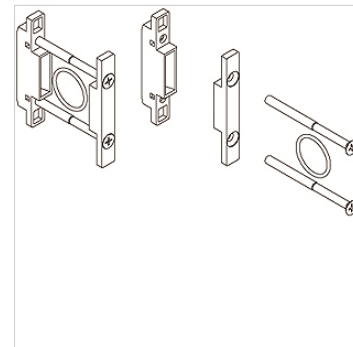

# K-KOP PACKET HANSA PRO

Coupling package, HANSA PRO

**HANSA FLEX**

## Artikal

Naziv	Definicija
K- 07 25 22 36	2 mountings, 2 screws, O-Ring