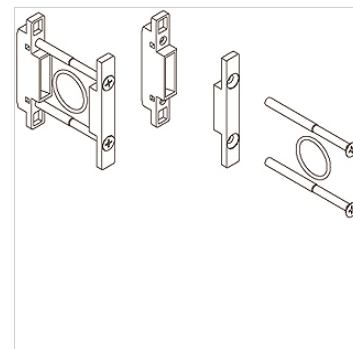

# K-KOP PACKET HANSA PRO

Coupling package, HANSA PRO

**HANSA FLEX**

## Artikal

| Naziv          | Definicija                    |
|----------------|-------------------------------|
| K- 07 25 22 36 | 2 mountings, 2 screws, O-Ring |