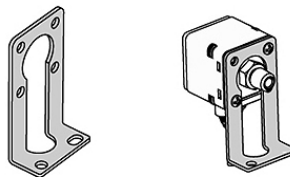

# K-BEFESTIGUNGSWINKEL ISE

Mounting bracket ISE

**HANSA FLEX**

## Osobine

Seriya ISE40A

## Opis

Fastening angle A, series ISE40/ZSE40, with mounting screws 2 x M 3 x 5