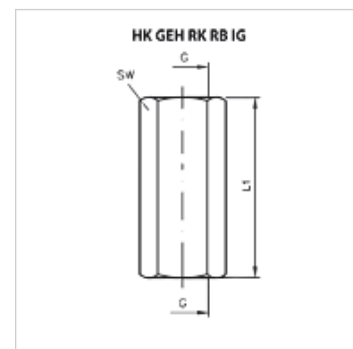

HK GEH RK RB IG

Kućište za nepovratni ventil RK/RB

Osobine

Materijal Galvanised steel

Radni pritisak maks. 700 bara

Artikal

Naziv	G	L1 (mm)	SW (mm)	Težina (kg)
HK GEH RKRB 0 IG	G 1/8"	28,0	14	0,02
HK GEH RKRB 1 IG	G 1/4"	43,0	19	0,05
HK GEH RKRB 2 IG	G 3/8"	44,0	22	0,07
HK GEH RKRB 3 IG	G 1/2"	56,0	27	0,11
HK GEH RKRB 4 IG	G 3/4"	65,0	36	0,26