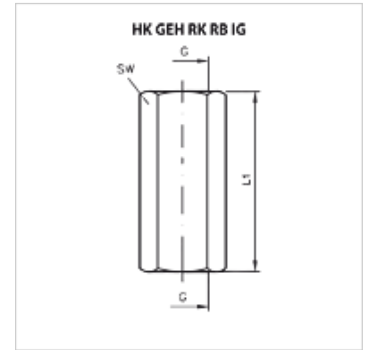

HK GEH RK RB IG

Kućište za nepovratni ventil RK/RB

Osobine

Materijal	Galvanised steel
Radni pritisak	maks. 700 bara

Artikal

Naziv	G	L1 (mm)	SW (mm)	Težina (kg)
HK GEH RKRB 0 IG	G 1/8"	28,0	14	0,02
HK GEH RKRB 1 IG	G 1/4"	43,0	19	0,05
HK GEH RKRB 2 IG	G 3/8"	44,0	22	0,07
HK GEH RKRB 3 IG	G 1/2"	56,0	27	0,11
HK GEH RKRB 4 IG	G 3/4"	65,0	36	0,26

Pribor

HK RB	Nepovratni ventil RB
HK RK	Nepovratni ventil RK