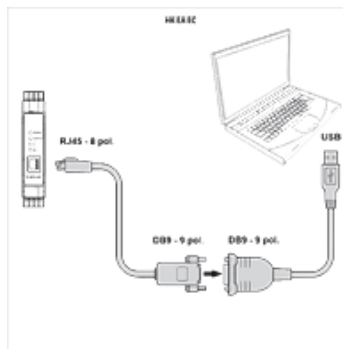

Osobine

Upotreba For proportional amplifier HK EBM AS

Opis

Za povezivanje digitalnog proporcionalnog pojačivača HK EBM AS sa računarem. Brzina prenosa do 225 kbit/s. Eksterno napajanje nije potrebno (napajanje se vrši preko USB veze).

Artikal

Naziv	Dužina (m)	Verzija	Težina (kg)
HK E A PS USB DB9	0,45	1x USB, 1x DB9	0,2
HK E C PS DB9 RJ45	2,50	1x DB9, 1x RJ45	0,2

je oprema za sledeće proizvode

HK EBM AS Digitalni proporcionalni pojačivač