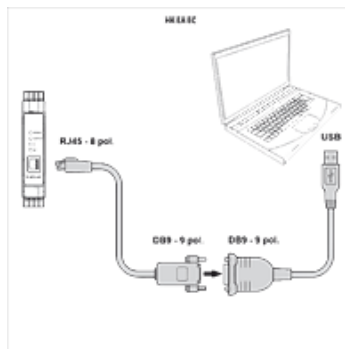

Osobine

Upotreba For proportional amplifier HK EBM AS

Opis

Za povezivanje digitalnog proporcionalnog pojačivača HK EBM AS sa računarem. Brzina prenosa do 225 kbit/s. Eksterno napajanje nije potrebno (napajanje se vrši preko USB veze).

Artikal

Naziv	Dužina (m)	Verzija	Težina (kg)
HK E A PS USB DB9	0,45	1x USB, 1x DB9	0,2
HK E C PS DB9 RJ45	2,50	1x DB9, 1x RJ45	0,2

je oprema za sledeće proizvode

HK EBM AS Digitalni proporcionalni pojačivač