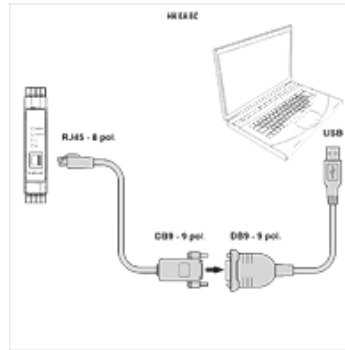

Osobine

Upotreba For proportional amplifier HK EBM AS

Opis

Za povezivanje digitalnog proporcionalnog pojačivača HK EBM AS sa računarem. Brzina prenosa do 225 kbit/s. Eksterno napajanje nije potrebno (napajanje se vrši preko USB veze).

Artikal

Naziv	Dužina (m)	Verzija	Težina (kg)
HK E A PS USB DB9	0,45	1x USB, 1x DB9	0,2
HK E C PS DB9 RJ45	2,50	1x DB9, 1x RJ45	0,2

je oprema za sledeće proizvode

HK EBM AS Digitalni proporcionalni pojačivač