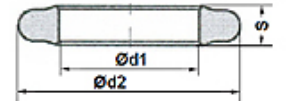

FS-BOX

Kutija za zaptivka za SAE- i ISO- prirubnicu, SET

HANSA FLEX

Osobine

Radni pritisak	maks. do 500 bara
Temperatura min.	-40 °C
Temperatura max.	120 °C
Mediji	Mineralna ulja
Materijal	poliuretan 93 Shore A

	Ød1	Ød2	S	Menge/ Quantity
FS-08	18,40	25,40	3,53	6
FS-12	24,80	31,80	3,53	6
FS-16	32,70	39,70	3,53	6
FS-20	37,50	44,50	3,53	6
FS-24	46,80	53,80	3,53	6
FS-32	56,40	63,40	3,53	6

Artikal

Naziv	Veličina spojnice
FS-BOX	1/2" - 2"