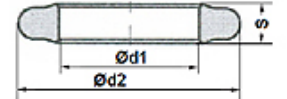

## Osobine

Radni pritisak	maks. do 500 bara
Temperatura min.	-40 °C
Temperatura max.	120 °C
Mediji	Mineralna ulja
Materijal	poliuretan 93 Shore A

	Ød1	Ød2	S	Menge/ Quantity
FS-08	18,40	25,40	3,53	6
FS-12	24,80	31,80	3,53	6
FS-16	32,70	39,70	3,53	6
FS-20	37,50	44,50	3,53	6
FS-24	46,80	53,80	3,53	6
FS-32	56,40	63,40	3,53	6