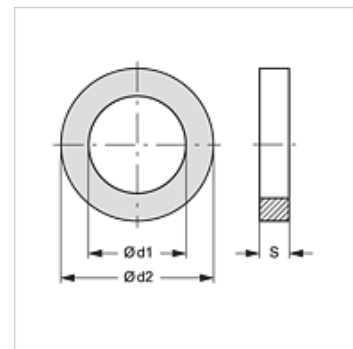

SKF STUETZRING HA

Potporni prsten za SKF...HA

HANSA FLEX

Osobine

Podesno za Navojna spojnica, fiksna polovica SKF...HA

Materijal PTFE

Artikal

Naziv	DN*	Konstrukciona veličina
SKF STUETZRING 10 HA	10	3/8"
SKF STUETZRING 13 HA	12	1/2"
SKF STUETZRING 20 HA	19	3/4"
SKF STUETZRING 25 HA	25	1"
SKF STUETZRING 32 HA	31	1.1/4"
SKF STUETZRING 40 HA	38	1.1/2"

DN = nominalni prečnik, nominalna širina

je rezervni deo za sledeće proizvode

SKF IR HA Navojna spojnica-fiksna polovica

Dodatni elementi

SKF ORING HA O-prsten za SKF...HA