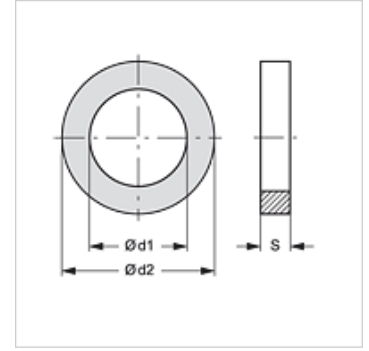

## Artikal

Naziv	DN*	Konstrukciona veličina
SKF STUETZRING 10 HA	10	3/8"
SKF STUETZRING 13 HA	12	1/2"
SKF STUETZRING 20 HA	19	3/4"
SKF STUETZRING 25 HA	25	1"
SKF STUETZRING 32 HA	31	1.1/4"
SKF STUETZRING 40 HA	38	1.1/2"

DN = nominalni prečnik, nominalna širina