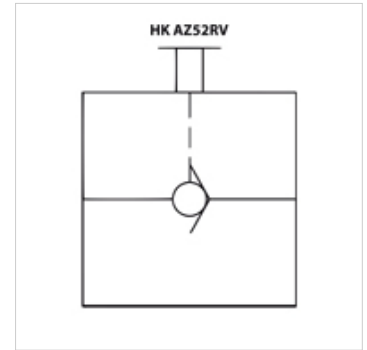

HK AZ52 RV

Nepovratni ručni ventil 700 bar

HANSA FLEX

Osobine

Radni pritisak	maks. 700 bara
Zapreminski protok	maks. 25 l/min

Napomena

Isporuka bez navojnih spojeva

Artikal

Naziv	Navoj	Težina (kg)
HK AZ 5200	3/8" NPT	0,8