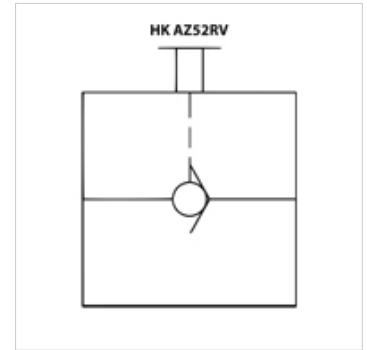

HK AZ52 RV

Nepovratni ručni ventil 700 bar

HANSA FLEX

Osobine

Radni pritisak maks. 700 bara

Zapreminski protok maks. 25 l/min

Napomena

Isporuka bez navojnih spojeva

Artikal

Naziv	Navoj	Težina (kg)
HK AZ 5200	3/8" NPT	0,8