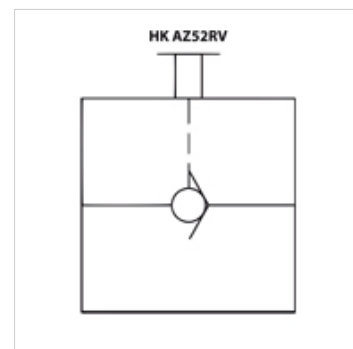

HK AZ52 RV

Nepovratni ručni ventil 700 bar

HANSA FLEX

Osobine

Radni pritisak maks. 700 bara

Zapreminski protok maks. 25 l/min

Napomena

Isporuka bez navojnih spojeva

Artikal

Naziv	Navoj	Težina (kg)
HK AZ 5200	3/8" NPT	0,8