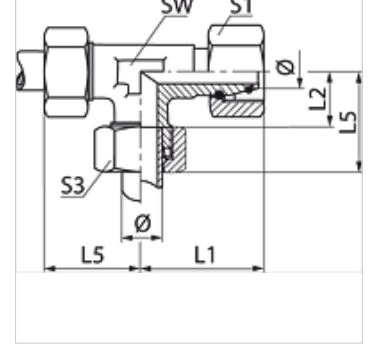

## Özellikler

<b>Bağlantı 1</b>	metrik Somunlu
<b>Sızdırmazlık şekli 1</b>	O-Ringli 24° dışa havşalı
<b>Bağlantı 2 + 3</b>	metrik dış dış, silindirik
<b>Sızdırmazlık şekli 2 + 3</b>	24° içe havşalı
<b>Model</b>	Bağlantı yönü ayarlanabilir
<b>Dizayn</b>	L-Form
<b>Standart</b>	ISO 8434-4
<b>Teslimat kapsamı</b>	Gövde (Somun ve Yüzüklü)
<b>Malzeme</b>	Paslanmaz çelik

## Ürün

Tanım	Tip	Çalışma basıncı bar	Ø d2 (mm)	L1 (mm)	L2 (mm)	L5 (mm)	SW (mm)	S1	S3	OR
VELO NW 04 HL VA	L	PN 315	6	26,0	12,0	27	12	14	14	4,0 x 1,5
VELO NW 06 HL VA	L	PN 315	8	27,5	14,0	29	12	17	17	6,0 x 1,5
VELO NW 08 HL VA	L	PN 315	10	29,0	15,0	30	14	19	19	7,5 x 1,5
VELO NW 10 HL VA	L	PN 315	12	29,5	17,0	32	17	22	22	9,0 x 1,5
VELO NW 13 HL VA	L	PN 315	15	32,5	21,0	36	19	27	27	12,0 x 2,0
VELO NW 16 HL VA	L	PN 315	18	35,5	23,5	40	24	32	32	15,0 x 2,0
VELO NW 20 HL VA	L	PN 160	22	38,5	27,5	44	27	36	36	20,0 x 2,0
VELO NW 25 HL VA	L	PN 160	28	41,5	30,5	47	36	41	41	26,0 x 2,0
VELO NW 32 HL VA	L	PN 160	35	51,0	34,5	56	41	50	50	32,0 x 2,5
VELO NW 40 HL VA	L	PN 160	42	56,0	40,0	63	50	60	60	38,0 x 2,5
VELO NW 03 HS VA	S	PN 630	6	27,0	16,0	31	12	17	17	4,0 x 1,5
VELO NW 04 HS VA	S	PN 630	8	27,5	17,0	32	14	19	19	6,0 x 1,5
VELO NW 06 HS VA	S	PN 630	10	30,0	17,5	34	17	22	22	7,5 x 1,5
VELO NW 08 HS VA	S	PN 630	12	31,0	21,5	38	17	24	24	9,0 x 1,5
VELO NW 10 HS VA	S	PN 630	14	35,0	22,0	40	19	27	27	10,0 x 2,0
VELO NW 13 HS VA	S	PN 400	16	36,5	24,5	43	24	30	30	12,0 x 2,0
VELO NW 16 HS VA	S	PN 400	20	44,5	26,5	48	27	36	36	16,3 x 2,4
VELO NW 20 HS VA	S	PN 400	25	50,0	30,0	54	36	46	46	20,3 x 2,4
VELO NW 25 HS VA	S	PN 400	30	55,0	35,5	62	41	50	50	25,3 x 2,4
VELO NW 32 HS VA	S	PN 315	38	63,0	41,0	72	50	60	60	33,3 x 2,4