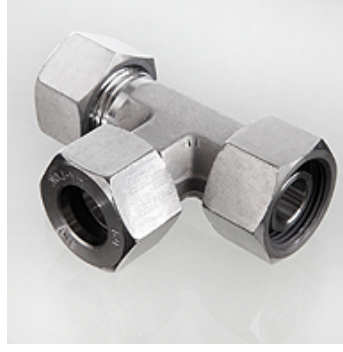

## Özellikler

<b>Bağlantı 1</b>	metrik Somunlu
<b>Sızdırmazlık şekli 1</b>	O-Ringli 24° dışa havşalı
<b>Bağlantı 2 + 3</b>	metrik dış dış, silindirik
<b>Sızdırmazlık şekli 2 + 3</b>	24° içe havşalı
<b>Model</b>	Bağlantı yönü ayarlanabilir
<b>Dizayn</b>	L-Form
<b>Standart</b>	ISO 8434-4
<b>Teslimat kapsamı</b>	Gövde (Somun ve Yüzüklü)
<b>Malzeme</b>	Paslanmaz çelik

## Ürün

Tanım	Tip	Çalışma basıncı bar	Ø d2 (mm)	L1 (mm)	L2 (mm)	L5 (mm)	SW (mm)	S1	S3	OR
VELO NW 04 HL VA	L	PN 315	6	26,0	12,0	27	12	14	14	4,0 x 1,5
VELO NW 06 HL VA	L	PN 315	8	27,5	14,0	29	12	17	17	6,0 x 1,5
VELO NW 08 HL VA	L	PN 315	10	29,0	15,0	30	14	19	19	7,5 x 1,5
VELO NW 10 HL VA	L	PN 315	12	29,5	17,0	32	17	22	22	9,0 x 1,5
VELO NW 13 HL VA	L	PN 315	15	32,5	21,0	36	19	27	27	12,0 x 2,0
VELO NW 16 HL VA	L	PN 315	18	35,5	23,5	40	24	32	32	15,0 x 2,0
VELO NW 20 HL VA	L	PN 160	22	38,5	27,5	44	27	36	36	20,0 x 2,0
VELO NW 25 HL VA	L	PN 160	28	41,5	30,5	47	36	41	41	26,0 x 2,0
VELO NW 32 HL VA	L	PN 160	35	51,0	34,5	56	41	50	50	32,0 x 2,5
VELO NW 40 HL VA	L	PN 160	42	56,0	40,0	63	50	60	60	38,0 x 2,5
VELO NW 03 HS VA	S	PN 630	6	27,0	16,0	31	12	17	17	4,0 x 1,5
VELO NW 04 HS VA	S	PN 630	8	27,5	17,0	32	14	19	19	6,0 x 1,5
VELO NW 06 HS VA	S	PN 630	10	30,0	17,5	34	17	22	22	7,5 x 1,5
VELO NW 08 HS VA	S	PN 630	12	31,0	21,5	38	17	24	24	9,0 x 1,5
VELO NW 10 HS VA	S	PN 630	14	35,0	22,0	40	19	27	27	10,0 x 2,0
VELO NW 13 HS VA	S	PN 400	16	36,5	24,5	43	24	30	30	12,0 x 2,0
VELO NW 16 HS VA	S	PN 400	20	44,5	26,5	48	27	36	36	16,3 x 2,4
VELO NW 20 HS VA	S	PN 400	25	50,0	30,0	54	36	46	46	20,3 x 2,4
VELO NW 25 HS VA	S	PN 400	30	55,0	35,5	62	41	50	50	25,3 x 2,4
VELO NW 32 HS VA	S	PN 315	38	63,0	41,0	72	50	60	60	33,3 x 2,4