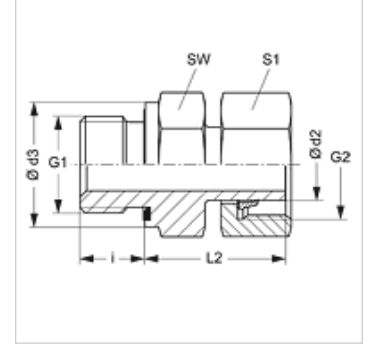

## Özellikler

<b>Baęlantı 1</b>	metrik dış dış, silindirik
<b>Sızdırmazlık şekli 1</b>	Form E
<b>Baęlantı 2</b>	metrik Somunlu
<b>Sızdırmazlık şekli 2</b>	Yüzüklenmiş Boru ucu
<b>Model</b>	Blok Baęlantı
<b>Dizayn</b>	düz
<b>Standart</b>	DIN 2353 ISO 8434-1
<b>Teslimat kapsamı</b>	Somun ve yüzüklenmiş boru ucu
<b>Malzeme</b>	Çelik
<b>Yüzey koruması</b>	galvaniz kaplı

## Ürün

Tanım	Tip	Çalışma basıncı bar	Ø d2 (mm)	G1	G2	Ø d3 (mm)	i (mm)	L2 (mm)	SW (mm)	S1
AVM NW 04 L ED	L	PN 315	6	M 10 x 1	M 12 x 1,5	13,9	8	24,5	14	14
AVM NW 06 L ED	L	PN 315	8	M 12 x 1,5	M 14 x 1,5	16,9	12	26,5	17	17
AVM NW 08 L ED	L	PN 315	10	M 14 x 1,5	M 16 x 1,5	18,9	12	27,5	19	19
AVM NW 10 L ED	L	PN 315	12	M 16 x 1,5	M 18 x 1,5	21,9	12	30,5	22	22
AVM NW 13 L ED	L	PN 315	15	M 18 x 1,5	M 22 x 1,5	23,9	12	31,5	24	27
AVM NW 16 L ED	L	PN 315	18	M 22 x 1,5	M 26 x 1,5	26,9	14	31,5	27	32
AVM NW 20 L ED	L	PN 160	22	M 26 x 1,5	M 30 x 2	31,9	16	32,5	32	36
AVM NW 25 L ED	L	PN 160	28	M 33 x 2	M 36 x 2	39,9	18	35,0	41	41
AVM NW 32 L ED	L	PN 160	35	M 42 x 2	M 45 x 2	49,9	20	42,5	50	50
AVM NW 40 L ED	L	PN 160	42	M 48 x 2	M 52 x 2	54,9	22	46,5	55	60
AVM NW 03 S ED	S	PN 630	6	M 12 x 1,5	M 14 x 1,5	16,9	12	27,0	17	17
AVM NW 04 S ED	S	PN 630	8	M 14 x 1,5	M 16 x 1,5	18,9	12	29,5	19	19
AVM NW 06 S ED	S	PN 630	10	M 16 x 1,5	M 18 x 1,5	21,9	12	32,0	22	22
AVM NW 08 S ED	S	PN 630	12	M 18 x 1,5	M 20 x 1,5	23,9	12	34,0	24	24
AVM NW 10 S ED	S	PN 630	14	M 20 x 1,5	M 22 x 1,5	25,9	14	36,5	27	27
AVM NW 13 S ED	S	PN 400	16	M 22 x 1,5	M 24 x 1,5	26,9	14	37,0	27	30
AVM NW 16 S ED	S	PN 400	20	M 27 x 2	M 30 x 2	31,9	16	43,0	32	36
AVM NW 20 S ED	S	PN 400	25	M 33 x 2	M 36 x 2	39,9	18	48,0	41	46
AVM NW 25 S ED	S	PN 400	30	M 42 x 2	M 42 x 2	49,9	20	51,0	50	50
AVM NW 32 S ED	S	PN 315	38	M 48 x 2	M 52 x 2	54,9	22	60,0	55	60

Model: LL = Çok hafif L = Hafif S = Ağır - PN=Çalışma Basıncı PB=Patlama Basıncı - çap d2 = Boru dış çapı