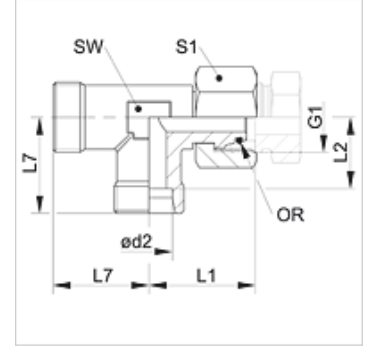

## Özellikler

Bağlantı 1	metrik Somunlu
Sızdırmazlık şekli 1	O-Ringli 24° dışa havşalı
Bağlantı 2 + 3	metrik dış dış, silindirik
Sızdırmazlık şekli 2 + 3	24° içe havşalı
Model	Bağlantı yönü ayarlanabilir
Dizayn	L-Form
Standart	ISO 8434-4
Teslimat kapsamı	Gövde (somun ve yüzüksüz)
Malzeme	Çelik
Yüzey koruması	galvaniz kaplı

## Ürün

Tanım	Tip	Çalışma basıncı bar	Ø d2 (mm)	G1	L1 (mm)	L2 (mm)	L7 (mm)	SW (mm)	S1	OR
XVELO NW 04 HL	L	PN 315	6	M 12 x 1,5	26,0	12,0	19	12	14	4,0 x 1,5
XVELO NW 06 HL	L	PN 315	8	M 14 x 1,5	26,5	14,0	21	12	17	6,0 x 1,5
XVELO NW 08 HL	L	PN 315	10	M 16 x 1,5	29,0	15,0	22	14	19	7,5 x 1,5
XVELO NW 10 HL	L	PN 315	12	M 18 x 1,5	29,5	17,0	24	17	22	9,0 x 1,5
XVELO NW 13 HL	L	PN 315	15	M 22 x 1,5	33,0	21,0	28	19	27	12,0 x 2,0
XVELO NW 16 HL	L	PN 315	18	M 26 x 1,5	35,5	23,5	31	24	32	15,0 x 2,0
XVELO NW 20 HL	L	PN 160	22	M 30 x 2	38,5	27,5	35	27	36	20,0 x 2,0
XVELO NW 25 HL	L	PN 160	28	M 36 x 2	43,0	30,5	38	36	41	26,0 x 2,0
XVELO NW 32 HL	L	PN 160	35	M 45 x 2	51,5	34,5	45	41	50	32,0 x 2,5
XVELO NW 40 HL	L	PN 160	42	M 52 x 2	56,0	40,0	51	50	60	38,0 x 2,5
XVELO NW 03 HS	S	PN 630	6	M 14 x 1,5	27,0	16,0	23	12	17	4,0 x 1,5
XVELO NW 04 HS	S	PN 630	8	M 16 x 1,5	27,5	17,0	24	14	19	6,0 x 1,5
XVELO NW 06 HS	S	PN 630	10	M 18 x 1,5	30,5	17,5	25	17	22	7,5 x 1,5
XVELO NW 08 HS	S	PN 630	12	M 20 x 1,5	31,0	21,5	29	17	24	9,0 x 1,5
XVELO NW 10 HS	S	PN 630	14	M 22 x 1,5	35,0	22,0	30	19	27	10,0 x 2,0
XVELO NW 13 HS	S	PN 400	16	M 24 x 1,5	37,5	24,5	33	24	30	12,0 x 2,0
XVELO NW 16 HS	S	PN 400	20	M 30 x 2	44,5	26,5	37	27	36	16,3 x 2,4
XVELO NW 20 HS	S	PN 400	25	M 36 x 2	50,5	30,0	42	36	46	
XVELO NW 25 HS	S	PN 400	30	M 42 x 2	55,0	35,5	49	41	50	25,3 x 2,4
XVELO NW 32 HS	S	PN 315	38	M 52 x 2	62,4	41,0	57	50	60	33,3 x 2,4

Model: LL = Çok hafif L = Hafif S = Ağır - PN=Çalışma Basıncı PB=Patlama Basıncı - çap = Boru dış çapı