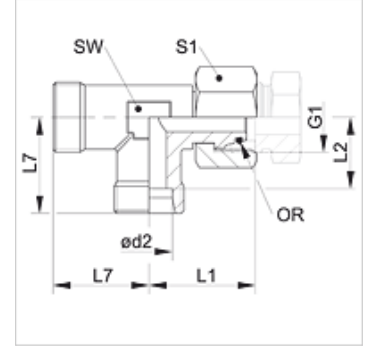

Özellikler

Bağlantı 1	metrik Somunlu
Sızdırmazlık şekli 1	O-Ringli 24° dışa havşalı
Bağlantı 2 + 3	metrik dış dış, silindirik
Sızdırmazlık şekli 2 + 3	24° içe havşalı
Model	Bağlantı yönü ayarlanabilir
Dizayn	L-Form
Standart	ISO 8434-4
Teslimat kapsamı	Gövde (somun ve yüzüksüz)
Malzeme	Çelik
Yüzey koruması	galvaniz kaplı

Açıklama

Montaj, Basınç Değeri ve izin verilen Çalışma Sıcaklıkları ile ilgili Bilgiler için Lütfen Boru Bağlantı Teknik Bilgilerine Bakınız.

Ürün

Tanım	Tip	Çalışma basıncı bar	Ø d2 (mm)	G1	L1 (mm)	L2 (mm)	L7 (mm)	SW (mm)	S1	OR
XVELO NW 04 HL	L	PN 315	6	M 12 x 1,5	26,0	12,0	19	12	14	4,0 x 1,5
XVELO NW 06 HL	L	PN 315	8	M 14 x 1,5	26,5	14,0	21	12	17	6,0 x 1,5
XVELO NW 08 HL	L	PN 315	10	M 16 x 1,5	29,0	15,0	22	14	19	7,5 x 1,5
XVELO NW 10 HL	L	PN 315	12	M 18 x 1,5	29,5	17,0	24	17	22	9,0 x 1,5
XVELO NW 13 HL	L	PN 315	15	M 22 x 1,5	33,0	21,0	28	19	27	12,0 x 2,0
XVELO NW 16 HL	L	PN 315	18	M 26 x 1,5	35,5	23,5	31	24	32	15,0 x 2,0
XVELO NW 20 HL	L	PN 160	22	M 30 x 2	38,5	27,5	35	27	36	20,0 x 2,0
XVELO NW 25 HL	L	PN 160	28	M 36 x 2	43,0	30,5	38	36	41	26,0 x 2,0
XVELO NW 32 HL	L	PN 160	35	M 45 x 2	51,5	34,5	45	41	50	32,0 x 2,5
XVELO NW 40 HL	L	PN 160	42	M 52 x 2	56,0	40,0	51	50	60	38,0 x 2,5
XVELO NW 03 HS	S	PN 630	6	M 14 x 1,5	27,0	16,0	23	12	17	4,0 x 1,5
XVELO NW 04 HS	S	PN 630	8	M 16 x 1,5	27,5	17,0	24	14	19	6,0 x 1,5
XVELO NW 06 HS	S	PN 630	10	M 18 x 1,5	30,5	17,5	25	17	22	7,5 x 1,5
XVELO NW 08 HS	S	PN 630	12	M 20 x 1,5	31,0	21,5	29	17	24	9,0 x 1,5
XVELO NW 10 HS	S	PN 630	14	M 22 x 1,5	35,0	22,0	30	19	27	10,0 x 2,0
XVELO NW 13 HS	S	PN 400	16	M 24 x 1,5	37,5	24,5	33	24	30	12,0 x 2,0
XVELO NW 16 HS	S	PN 400	20	M 30 x 2	44,5	26,5	37	27	36	16,3 x 2,4
XVELO NW 20 HS	S	PN 400	25	M 36 x 2	50,5	30,0	42	36	46	
XVELO NW 25 HS	S	PN 400	30	M 42 x 2	55,0	35,5	49	41	50	25,3 x 2,4
XVELO NW 32 HS	S	PN 315	38	M 52 x 2	62,4	41,0	57	50	60	33,3 x 2,4