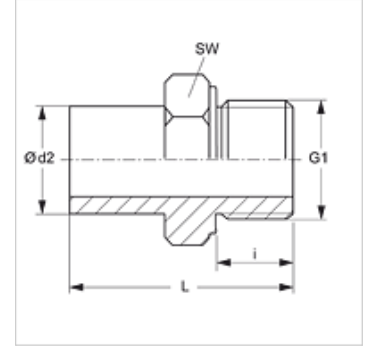

Özellikler

Bağlantı 1	BSP dış dış silindirik
Sızdırmazlık şekli 1	Form B
Bağlantı 2	Boru ağızlıkları önceden monte edilmemiş
Sızdırmazlık şekli 2	Yüzük bağlantısı
Model	Blok Adaptör
Dizayn	düz
Standart	DIN 2353 ISO 8434-1
Teslimat kapsamı	Gövde (somun ve yüzüksüz)
Malzeme	Çelik
Yüzey koruması	galvaniz kaplı

Açıklama

Montaj, Basınç Değeri ve izin verilen Çalışma Sıcaklıkları ile ilgili Bilgiler için Lütfen Boru Bağlantı Teknik Bilgilerine Bakınız.

Ürün

Tanım	Tip	Çalışma basıncı bar	Ø d2 (mm)	G1	i (mm)	L (mm)	SW (mm)
NVR NW 04 L	L	PN 315	6	G 1/8" -28	8	32,5	14
NVR NW 06 L	L	PN 315	8	G 1/4" -19	12	39,0	19
NVR NW 08 L	L	PN 315	10	G 1/4" -19	12	39,5	19
NVR NW 10 L 1/4	L	PN 250	12	G 1/4" -19	12	40,5	19
NVR NW 10 L	L	PN 315	12	G 3/8" -19	12	42,0	22
NVR NW 10 L 1/2	L	PN 250	12	G 1/2" -14	14	44,5	27
NVR NW 13 L 3/8	L	PN 250	15	G 3/8" -19	12	42,0	22
NVR NW 13 L	L	PN 315	15	G 1/2" -14	14	44,5	27
NVR NW 16 L	L	PN 315	18	G 1/2" -14	14	45,5	27
NVR NW 20 L 1/2	L	PN 160	22	G 1/2" -14	14	46,0	27
NVR NW 20 L	L	PN 160	22	G 3/4" -14	16	48,5	32
NVR NW 25 L	L	PN 160	28	G 1" -11	18	53,0	41
NVR NW 32 L	L	PN 160	35	G 1.1/4" -11	20	62,5	50
NVR NW 40 L	L	PN 160	42	G 1.1/2" -11	22	69,0	55
NVR NW 03 S	S	PN 400	6	G 1/4" -19	12	39,0	19
NVR NW 04 S	S	PN 400	8	G 1/4" -19	12	39,0	19
NVR NW 06 S	S	PN 400	10	G 3/8" -19	12	44,0	22
NVR NW 08 S	S	PN 400	12	G 3/8" -19	12	44,0	22
NVR NW 08 S 1/2	S	PN 400	12	G 1/2" -14	14	49,0	27
NVR NW 10 S	S	PN 400	14	G 1/2" -14	14	50,5	27
NVR NW 13 S 3/8	S	PN 400	16	G 3/8" -19	12	46,0	22
NVR NW 13 S	S	PN 400	16	G 1/2" -14	14	51,0	27
NVR NW 13 S 3/4	S	PN 400	16	G 3/4" -14	16	54,5	32
NVR NW 16 S 1/2	S	PN 400	20	G 1/2" -14	14	55,5	27
NVR NW 16 S	S	PN 400	20	G 3/4" -14	16	59,0	32
NVR NW 20 S	S	PN 250	25	G 1" -11	18	66,0	41
NVR NW 25 S	S	PN 160	30	G 1.1/4" -11	20	71,0	50
NVR NW 32 S	S	PN 160	38	G 1.1/2" -11	22	82,0	55