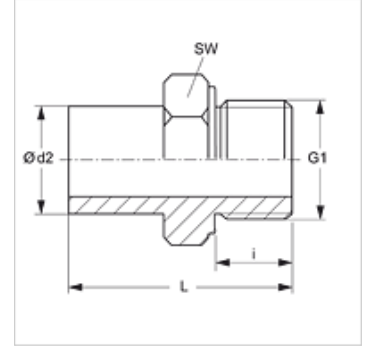

Özellikler

Bağlantı 1	BSP dış dış silindirik
Sızdırmazlık şekli 1	Form B
Bağlantı 2	Boru ağızlıkları önceden monte edilmemiş
Sızdırmazlık şekli 2	Yüzük bağlantısı
Model	Blok Adaptör
Dizayn	düz
Standart	DIN 2353 ISO 8434-1
Teslimat kapsamı	Gövde (somun ve yüzüksüz)
Malzeme	Çelik
Yüzey koruması	galvaniz kaplı

Açıklama

Montaj, Basınç Değeri ve izin verilen Çalışma Sıcaklıkları ile ilgili Bilgiler için Lütfen Boru Bağlantı Teknik Bilgilerine Bakınız.

Ürün

Tanım	Tip	Çalışma basıncı bar	Ø d2 (mm)	G1	i (mm)	L (mm)	SW (mm)
NVR NW 04 L	L	PN 315	6	G 1/8" -28	8	32,5	14
NVR NW 06 L	L	PN 315	8	G 1/4" -19	12	39,0	19
NVR NW 08 L	L	PN 315	10	G 1/4" -19	12	39,5	19
NVR NW 10 L 1/4	L	PN 250	12	G 1/4" -19	12	40,5	19
NVR NW 10 L	L	PN 315	12	G 3/8" -19	12	42,0	22
NVR NW 10 L 1/2	L	PN 250	12	G 1/2" -14	14	44,5	27
NVR NW 13 L 3/8	L	PN 250	15	G 3/8" -19	12	42,0	22
NVR NW 13 L	L	PN 315	15	G 1/2" -14	14	44,5	27
NVR NW 16 L	L	PN 315	18	G 1/2" -14	14	45,5	27
NVR NW 20 L 1/2	L	PN 160	22	G 1/2" -14	14	46,0	27
NVR NW 20 L	L	PN 160	22	G 3/4" -14	16	48,5	32
NVR NW 25 L	L	PN 160	28	G 1" -11	18	53,0	41
NVR NW 32 L	L	PN 160	35	G 1.1/4" -11	20	62,5	50
NVR NW 40 L	L	PN 160	42	G 1.1/2" -11	22	69,0	55
NVR NW 03 S	S	PN 400	6	G 1/4" -19	12	39,0	19
NVR NW 04 S	S	PN 400	8	G 1/4" -19	12	39,0	19
NVR NW 06 S	S	PN 400	10	G 3/8" -19	12	44,0	22
NVR NW 08 S	S	PN 400	12	G 3/8" -19	12	44,0	22
NVR NW 08 S 1/2	S	PN 400	12	G 1/2" -14	14	49,0	27
NVR NW 10 S	S	PN 400	14	G 1/2" -14	14	50,5	27
NVR NW 13 S 3/8	S	PN 400	16	G 3/8" -19	12	46,0	22
NVR NW 13 S	S	PN 400	16	G 1/2" -14	14	51,0	27
NVR NW 13 S 3/4	S	PN 400	16	G 3/4" -14	16	54,5	32
NVR NW 16 S 1/2	S	PN 400	20	G 1/2" -14	14	55,5	27
NVR NW 16 S	S	PN 400	20	G 3/4" -14	16	59,0	32
NVR NW 20 S	S	PN 250	25	G 1" -11	18	66,0	41
NVR NW 25 S	S	PN 160	30	G 1.1/4" -11	20	71,0	50
NVR NW 32 S	S	PN 160	38	G 1.1/2" -11	22	82,0	55