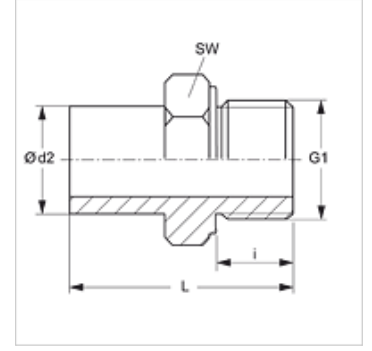

Özellikler

Bağlantı 1	BSP dış dış silindirik
Sızdırmazlık şekli 1	Form B
Bağlantı 2	Boru ağızlıkları önceden monte edilmemiş
Sızdırmazlık şekli 2	Yüzük bağlantısı
Model	Blok Adaptör
Dizayn	düz
Standart	DIN 2353 ISO 8434-1
Teslimat kapsamı	Gövde (somun ve yüzüksüz)
Malzeme	Çelik
Yüzey koruması	galvaniz kaplı

Açıklama

Montaj, Basınç Değeri ve izin verilen Çalışma Sıcaklıkları ile ilgili Bilgiler için Lütfen Boru Bağlantı Teknik Bilgilerine Bakınız.

Ürün

Tanım	Tip	Çalışma basıncı bar	Ø d2 (mm)	G1	i (mm)	L (mm)	SW (mm)
NVR NW 04 L	L	PN 315	6	G 1/8" -28	8	32,5	14
NVR NW 06 L	L	PN 315	8	G 1/4" -19	12	39,0	19
NVR NW 08 L	L	PN 315	10	G 1/4" -19	12	39,5	19
NVR NW 10 L 1/4	L	PN 250	12	G 1/4" -19	12	40,5	19
NVR NW 10 L	L	PN 315	12	G 3/8" -19	12	42,0	22
NVR NW 10 L 1/2	L	PN 250	12	G 1/2" -14	14	44,5	27
NVR NW 13 L 3/8	L	PN 250	15	G 3/8" -19	12	42,0	22
NVR NW 13 L	L	PN 315	15	G 1/2" -14	14	44,5	27
NVR NW 16 L	L	PN 315	18	G 1/2" -14	14	45,5	27
NVR NW 20 L 1/2	L	PN 160	22	G 1/2" -14	14	46,0	27
NVR NW 20 L	L	PN 160	22	G 3/4" -14	16	48,5	32
NVR NW 25 L	L	PN 160	28	G 1" -11	18	53,0	41
NVR NW 32 L	L	PN 160	35	G 1.1/4" -11	20	62,5	50
NVR NW 40 L	L	PN 160	42	G 1.1/2" -11	22	69,0	55
NVR NW 03 S	S	PN 400	6	G 1/4" -19	12	39,0	19
NVR NW 04 S	S	PN 400	8	G 1/4" -19	12	39,0	19
NVR NW 06 S	S	PN 400	10	G 3/8" -19	12	44,0	22
NVR NW 08 S	S	PN 400	12	G 3/8" -19	12	44,0	22
NVR NW 08 S 1/2	S	PN 400	12	G 1/2" -14	14	49,0	27
NVR NW 10 S	S	PN 400	14	G 1/2" -14	14	50,5	27
NVR NW 13 S 3/8	S	PN 400	16	G 3/8" -19	12	46,0	22
NVR NW 13 S	S	PN 400	16	G 1/2" -14	14	51,0	27
NVR NW 13 S 3/4	S	PN 400	16	G 3/4" -14	16	54,5	32
NVR NW 16 S 1/2	S	PN 400	20	G 1/2" -14	14	55,5	27
NVR NW 16 S	S	PN 400	20	G 3/4" -14	16	59,0	32
NVR NW 20 S	S	PN 250	25	G 1" -11	18	66,0	41
NVR NW 25 S	S	PN 160	30	G 1.1/4" -11	20	71,0	50
NVR NW 32 S	S	PN 160	38	G 1.1/2" -11	22	82,0	55