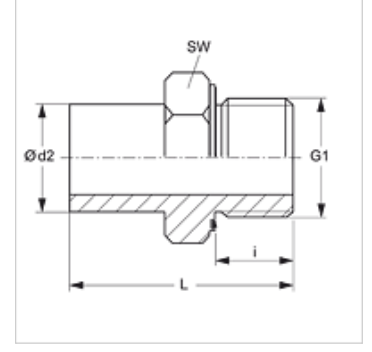

Özellikler

| | |
|----------------------|--|
| Bağlantı 1 | BSP dış dış silindirik |
| Sızdırmazlık şekli 1 | Form E |
| Bağlantı 2 | Boru ağızlıkları önceden monte edilmemiş |
| Sızdırmazlık şekli 2 | Yüzük bağlantısı |
| Model | Blok Adaptör |
| Dizayn | düz |
| Standart | DIN 2353 ISO 8434-1 |
| Teslimat kapsamı | Gövde (somun ve yüzüksüz) |
| Malzeme | Çelik |
| Yüzey koruması | galvaniz kaplı |