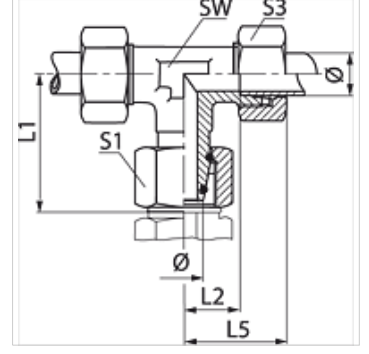

## Özellikler

<b>Bağlantı 1</b>	metrik Somunlu
<b>Sızdırmazlık şekli 1</b>	O-Ringli 24° dışa havşalı
<b>Bağlantı 2 + 3</b>	metrik dış dış, silindirik
<b>Sızdırmazlık şekli 2 + 3</b>	24° içe havşalı
<b>Model</b>	Bağlantı yönü ayarlanabilir
<b>Dizayn</b>	T-Form
<b>Standart</b>	ISO 8434-4
<b>Teslimat kapsamı</b>	Gövde (Somun ve Yüzüklü)
<b>Malzeme</b>	Paslanmaz çelik

## Ürün

Tanım	Tip	Çalışma basıncı bar	Ø d2 (mm)	L1 (mm)	L2 (mm)	L5 (mm)	SW (mm)	S1	S3	OR
VETO NW 04 HL VA	L	PN 315	6	26,0	12,0	27	12	14	14	4,0 x 1,5
VETO NW 06 HL VA	L	PN 315	8	27,5	14,0	29	12	17	17	6,0 x 1,5
VETO NW 08 HL VA	L	PN 315	10	29,0	15,0	30	14	19	19	7,5 x 1,5
VETO NW 10 HL VA	L	PN 315	12	29,5	17,0	32	17	22	22	9,0 x 1,5
VETO NW 13 HL VA	L	PN 315	15	32,5	21,0	36	19	27	27	12,0 x 2,0
VETO NW 16 HL VA	L	PN 315	18	35,5	23,5	40	24	32	32	15,0 x 2,0
VETO NW 20 HL VA	L	PN 160	22	38,5	27,5	44	27	36	36	20,0 x 2,0
VETO NW 25 HL VA	L	PN 160	28	41,5	30,5	47	36	41	41	26,0 x 2,0
VETO NW 32 HL VA	L	PN 160	35	51,0	34,5	56	41	50	50	32,0 x 2,5
VETO NW 40 HL VA	L	PN 160	42	56,0	40,0	63	50	60	60	38,0 x 2,5
VETO NW 03 HS VA	S	PN 630	6	27,0	16,0	31	12	17	17	4,0 x 1,5
VETO NW 04 HS VA	S	PN 630	8	27,5	17,0	32	14	19	19	6,0 x 1,5
VETO NW 06 HS VA	S	PN 630	10	30,0	17,5	34	17	22	22	7,5 x 1,5
VETO NW 08 HS VA	S	PN 630	12	31,0	21,5	38	17	24	24	9,0 x 1,5
VETO NW 10 HS VA	S	PN 630	14	35,0	22,0	40	19	27	27	10,0 x 2,0
VETO NW 13 HS VA	S	PN 400	16	36,5	24,5	43	24	30	30	12,0 x 2,0
VETO NW 16 HS VA	S	PN 400	20	44,5	26,5	48	27	36	36	16,3 x 2,4
VETO NW 20 HS VA	S	PN 400	25	50,0	30,0	54	36	46	46	20,3 x 2,4
VETO NW 25 HS VA	S	PN 400	30	55,0	35,5	62	41	50	50	25,3 x 2,4
VETO NW 32 HS VA	S	PN 315	38	63,0	41,0	72	50	60	60	33,3 x 2,4