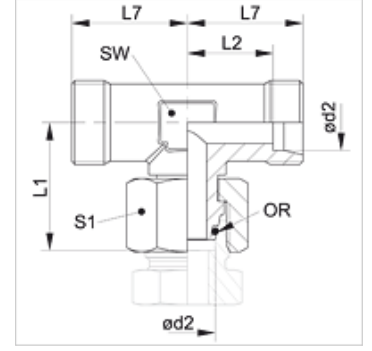

## Özellikler

<b>Bağlantı 1</b>	metrik Somunlu
<b>Sızdırmazlık şekli 1</b>	O-Ringli 24° dışa havşalı
<b>Bağlantı 2 + 3</b>	metrik dış dış, silindirik
<b>Sızdırmazlık şekli 2 + 3</b>	24° içe havşalı
<b>Model</b>	Bağlantı yönü ayarlanabilir
<b>Dizayn</b>	T-Form
<b>Standart</b>	ISO 8434-1
<b>Teslimat kapsamı</b>	Gövde (somun ve yüzüksüz)
<b>Malzeme</b>	Paslanmaz çelik

## Ürün

Tanım	Tip	Çalışma basıncı bar	Ø d2 (mm)	L1 (mm)	L2 (mm)	L7 (mm)	SW (mm)	S1	OR
XVETO NW 04 HL VA	L	PN 315	6	26,0	12,0	19	12	14	4,0 x 1,5
XVETO NW 06 HL VA	L	PN 315	8	27,5	14,0	21	12	17	6,0 x 1,5
XVETO NW 08 HL VA	L	PN 315	10	29,0	15,0	22	14	19	7,5 x 1,5
XVETO NW 10 HL VA	L	PN 315	12	29,5	17,0	24	17	22	9,0 x 1,5
XVETO NW 13 HL VA	L	PN 315	15	32,5	21,0	28	19	27	12,0 x 2,0
XVETO NW 16 HL VA	L	PN 315	18	35,5	23,5	31	24	32	15,0 x 2,0
XVETO NW 20 HL VA	L	PN 160	22	38,5	27,5	35	27	36	20,0 x 2,0
XVETO NW 25 HL VA	L	PN 160	28	41,5	30,5	38	36	41	26,0 x 2,0
XVETO NW 32 HL VA	L	PN 160	35	51,0	34,5	45	41	50	32,0 x 2,5
XVETO NW 40 HL VA	L	PN 160	42	56,0	40,0	51	50	60	38,0 x 2,5
XVETO NW 03 HS VA	S	PN 630	6	27,0	16,0	23	12	17	4,0 x 1,5
XVETO NW 04 HS VA	S	PN 630	8	27,5	17,0	24	14	19	6,0 x 1,5
XVETO NW 06 HS VA	S	PN 630	10	30,0	17,5	25	17	22	7,5 x 1,5
XVETO NW 08 HS VA	S	PN 630	12	31,0	21,5	29	17	24	9,0 x 1,5
XVETO NW 10 HS VA	S	PN 630	14	35,0	22,0	30	19	27	10,0 x 2,0
XVETO NW 13 HS VA	S	PN 400	16	36,5	24,5	33	24	30	12,0 x 2,0
XVETO NW 16 HS VA	S	PN 400	20	44,5	26,5	37	27	36	16,3 x 2,4
XVETO NW 20 HS VA	S	PN 400	25	50,0	30,0	42	36	46	20,3 x 2,4
XVETO NW 25 HS VA	S	PN 400	30	55,0	35,5	49	41	50	25,3 x 2,4
XVETO NW 32 HS VA	S	PN 315	38	63,0	41,0	57	50	60	33,3 x 2,4