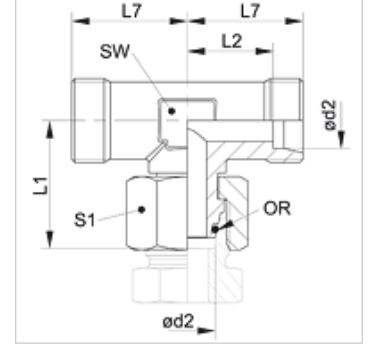

## Özellikler

<b>Bağlantı 1</b>	metrik Somunlu
<b>Sızdırmazlık şekli 1</b>	O-Ringli 24° dışa havşalı
<b>Bağlantı 2 + 3</b>	metrik dış dış, silindirik
<b>Sızdırmazlık şekli 2 + 3</b>	24° içe havşalı
<b>Model</b>	Bağlantı yönü ayarlanabilir
<b>Dizayn</b>	T-Form
<b>Standart</b>	ISO 8434-1
<b>Teslimat kapsamı</b>	Gövde (somun ve yüzüksüz)
<b>Malzeme</b>	Paslanmaz çelik

## Ürün

Tanım	Tip	Çalışma basıncı bar	Ø d2 (mm)	L1 (mm)	L2 (mm)	L7 (mm)	SW (mm)	S1	OR
XVETO NW 04 HL VA	L	PN 315	6	26,0	12,0	19	12	14	4,0 x 1,5
XVETO NW 06 HL VA	L	PN 315	8	27,5	14,0	21	12	17	6,0 x 1,5
XVETO NW 08 HL VA	L	PN 315	10	29,0	15,0	22	14	19	7,5 x 1,5
XVETO NW 10 HL VA	L	PN 315	12	29,5	17,0	24	17	22	9,0 x 1,5
XVETO NW 13 HL VA	L	PN 315	15	32,5	21,0	28	19	27	12,0 x 2,0
XVETO NW 16 HL VA	L	PN 315	18	35,5	23,5	31	24	32	15,0 x 2,0
XVETO NW 20 HL VA	L	PN 160	22	38,5	27,5	35	27	36	20,0 x 2,0
XVETO NW 25 HL VA	L	PN 160	28	41,5	30,5	38	36	41	26,0 x 2,0
XVETO NW 32 HL VA	L	PN 160	35	51,0	34,5	45	41	50	32,0 x 2,5
XVETO NW 40 HL VA	L	PN 160	42	56,0	40,0	51	50	60	38,0 x 2,5
XVETO NW 03 HS VA	S	PN 630	6	27,0	16,0	23	12	17	4,0 x 1,5
XVETO NW 04 HS VA	S	PN 630	8	27,5	17,0	24	14	19	6,0 x 1,5
XVETO NW 06 HS VA	S	PN 630	10	30,0	17,5	25	17	22	7,5 x 1,5
XVETO NW 08 HS VA	S	PN 630	12	31,0	21,5	29	17	24	9,0 x 1,5
XVETO NW 10 HS VA	S	PN 630	14	35,0	22,0	30	19	27	10,0 x 2,0
XVETO NW 13 HS VA	S	PN 400	16	36,5	24,5	33	24	30	12,0 x 2,0
XVETO NW 16 HS VA	S	PN 400	20	44,5	26,5	37	27	36	16,3 x 2,4
XVETO NW 20 HS VA	S	PN 400	25	50,0	30,0	42	36	46	20,3 x 2,4
XVETO NW 25 HS VA	S	PN 400	30	55,0	35,5	49	41	50	25,3 x 2,4
XVETO NW 32 HS VA	S	PN 315	38	63,0	41,0	57	50	60	33,3 x 2,4