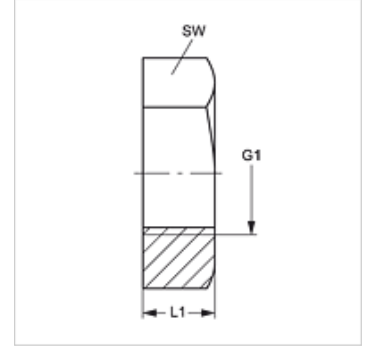

### Özellikler

<b>Bağlantı 1</b>	ORFS iç diş
<b>Model</b>	Kontra somunu
<b>Standart</b>	ISO 8434-2
<b>Malzeme</b>	Çelik
<b>Yüzey koruması</b>	galvaniz kaplı

### Ürün

Tanım	G1	L1 (mm)	SW (mm)
<b>KM 04 JF</b>	9/16" -18 UNF	7	22
<b>KM 06 JF</b>	11/16" -16 UN	8	27
<b>KM 08 JF</b>	13/16" -16 UN	9	30
<b>KM 10 JF</b>	1" -14 UNS	11	32
<b>KM 12 JF</b>	1.3/16" -12 UN	11	38
<b>KM 16 JF</b>	1.7/16" -12 UN	11	46
<b>KM 20 JF</b>	1.11/16" -12 UN	10	50
<b>KM 24 JF</b>	2" -12 UN	10	60

SW = Anahtar genişliği