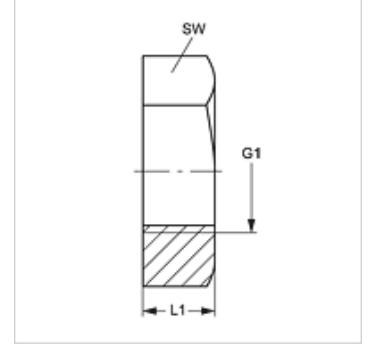

### Özellikler

<b>Baęlantı 1</b>	ORFS iç diř
<b>Model</b>	Kontra somunu
<b>Standart</b>	ISO 8434-2
<b>Malzeme</b>	Paslanmaz elik

### Ürün

Tanım	G1	L1 (mm)	SW (mm)
<b>KM 04 JF VA</b>	9/16" -18 UNF	7	22
<b>KM 06 JF VA</b>	11/16" -16 UN	8	27
<b>KM 08 JF VA</b>	13/16" -16 UN	9	30
<b>KM 10 JF VA</b>	1" -14 UNS	11	32

SW = Anahtar genişlięi