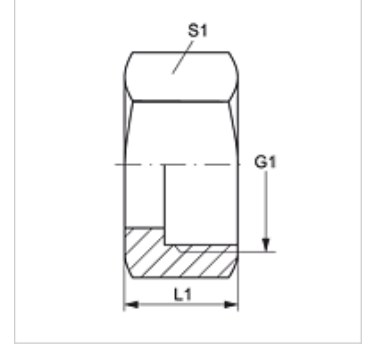

## Özellikler

<b>Bağlantı 1</b>	ORFS Somunlu
<b>Sızdırmazlık şekli 1</b>	düzalın
<b>Model</b>	Somun
<b>Standart</b>	ISO 8434-3
<b>Malzeme</b>	Paslanmaz çelik

## Ürün

Tanım	G1	L1 (mm)	S1
UEM AJF 04 VA	9/16" -18 UNF	14,5	17
UEM AJF 06 VA	11/16" -16 UN	17,0	22
UEM AJF 08 VA	13/16" -16 UN	21,0	24
UEM AJF 10 VA	1" -14 UNS	23,5	30
UEM AJF 12 VA	1.3/16" -12 UN	26,0	36
UEM AJF 16 VA	1.7/16" -12 UN	28,0	41
UEM AJF 20 VA	1.11/16" -12 UN	28,0	50
UEM AJF 24 VA	2" -12 UN	28,0	60

SW, S1, S2 = Anahtar genişliği