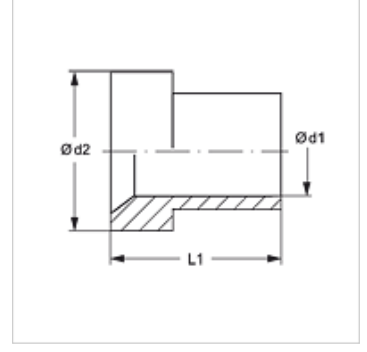

## Özellikler

|                |                                       |
|----------------|---------------------------------------|
| Model          | Havşa bağlantıları için Destek yüzüğü |
| Model özelliği | Metrik borular için                   |
| Standart       | ISO 8434-2                            |
| Malzeme        | Paslanmaz çelik                       |

## Ürün

| Tanım               | Borunun dış çapı (mm) | Ø d1 (mm) | Ø d2 (mm) | L1 (mm) |
|---------------------|-----------------------|-----------|-----------|---------|
| STUETZRNG AJM 06 VA | 6                     | 6,2       | 9,7       | 10,4    |
| STUETZRNG AJM 08 VA | 8                     | 8,2       | 11,3      | 11,2    |
| STUETZRNG AJM 10 VA | 10                    | 10,2      | 12,7      | 12,7    |
| STUETZRNG AJM 12 VA | 12                    | 12,2      | 17,3      | 14,2    |
| STUETZRNG AJM 14 VA | 14                    | 14,3      | 20,1      | 14,3    |
| STUETZRNG AJM 15 VA | 15                    | 15,1      | 20,1      | 17,5    |
| STUETZRNG AJM 16 VA | 16                    | 16,2      | 20,2      | 16,8    |
| STUETZRNG AJM 18 VA | 18                    | 18,3      | 24,5      | 17,4    |
| STUETZRNG AJM 20 VA | 20                    | 20,2      | 24,7      | 17,3    |
| STUETZRNG AJM 22 VA | 22                    | 22,3      | 27,8      | 24,1    |
| STUETZRNG AJM 25 VA | 25                    | 25,2      | 31,0      | 19,8    |
| STUETZRNG AJM 28 VA | 28                    | 28,4      | 39,0      | 23,0    |
| STUETZRNG AJM 30 VA | 30                    | 30,3      | 38,9      | 23,1    |
| STUETZRNG AJM 32 VA | 32                    | 32,3      | 38,9      | 23,1    |
| STUETZRNG AJM 35 VA | 35                    | 35,4      | 45,0      | 28,0    |
| STUETZRNG AJM 38 VA | 38                    | 38,4      | 45,3      | 28,4    |