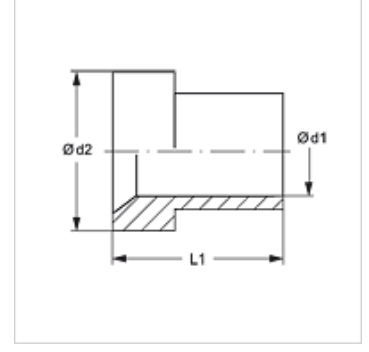

STUETZRING AJM VA

Havşa Bağlantıları için Destek Yüzüğü

HANSA FLEX

Özellikler

| | |
|----------------|---------------------------------------|
| Model | Havşa bağlantıları için Destek yüzüğü |
| Model özelliği | Metrik borular için |
| Standart | ISO 8434-2 |
| Malzeme | Paslanmaz çelik |

Ürün

| Tanım | Borunun dış çapı (mm) | Ø d1 (mm) | Ø d2 (mm) | L1 (mm) |
|---------------------|-----------------------|-----------|-----------|---------|
| STUETZRNG AJM 06 VA | 6 | 6,2 | 9,7 | 10,4 |
| STUETZRNG AJM 08 VA | 8 | 8,2 | 11,3 | 11,2 |
| STUETZRNG AJM 10 VA | 10 | 10,2 | 12,7 | 12,7 |
| STUETZRNG AJM 12 VA | 12 | 12,2 | 17,3 | 14,2 |
| STUETZRNG AJM 14 VA | 14 | 14,3 | 20,1 | 14,3 |
| STUETZRNG AJM 15 VA | 15 | 15,1 | 20,1 | 17,5 |
| STUETZRNG AJM 16 VA | 16 | 16,2 | 20,2 | 16,8 |
| STUETZRNG AJM 18 VA | 18 | 18,3 | 24,5 | 17,4 |
| STUETZRNG AJM 20 VA | 20 | 20,2 | 24,7 | 17,3 |
| STUETZRNG AJM 22 VA | 22 | 22,3 | 27,8 | 24,1 |
| STUETZRNG AJM 25 VA | 25 | 25,2 | 31,0 | 19,8 |
| STUETZRNG AJM 28 VA | 28 | 28,4 | 39,0 | 23,0 |
| STUETZRNG AJM 30 VA | 30 | 30,3 | 38,9 | 23,1 |
| STUETZRNG AJM 32 VA | 32 | 32,3 | 38,9 | 23,1 |
| STUETZRNG AJM 35 VA | 35 | 35,4 | 45,0 | 28,0 |
| STUETZRNG AJM 38 VA | 38 | 38,4 | 45,3 | 28,4 |