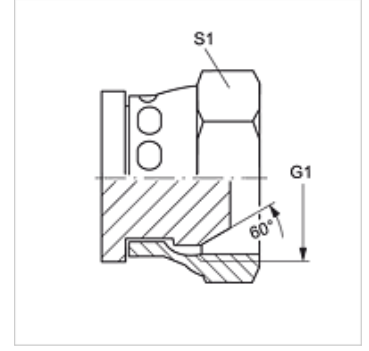

VERSCHLUSS AB

Somunlu Tapa

HANSA FLEX

Özellikler

Bağlantı 1	BSP Somunlu
Sızdırmazlık şekli 1	60°'lik dış koni
Model	Somunlu Tapa
Dizayn	düz
Malzeme	Çelik
Yüzey koruması	galvaniz kaplı

Ürün

Tanım	G1	S1
VERSCHLUSS AB 02	G 1/8" -28	14
VERSCHLUSS AB 04	G 1/4" -19	19
VERSCHLUSS AB 06	G 3/8" -19	22
VERSCHLUSS AB 08	G 1/2" -14	27
VERSCHLUSS AB 10	G 5/8" -14	30
VERSCHLUSS AB 12	G 3/4" -14	32
VERSCHLUSS AB 16	G 1" -11	38
VERSCHLUSS AB 20	G 1.1/4" -11	50
VERSCHLUSS AB 24	G 1.1/2" -11	55
VERSCHLUSS AB 32	G 2" -11	70

SW, S1, S2 = Anahtar genişliği

Ürün türleri

VERSCHLUSS AB VA Somunlu Tapa, Paslanmaz çelik