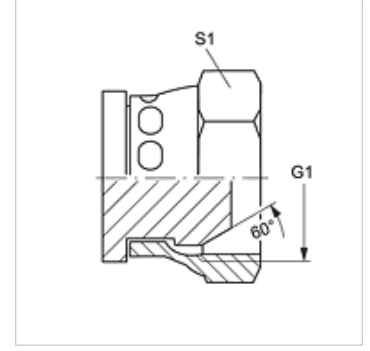

## Özellikler

Bağlantı 1	BSP Somunlu
Sızdırmazlık şekli 1	60°'lik dış koni
Model	Somunlu Tapa
Dizayn	düz
Malzeme	Paslanmaz çelik

## Ürün

Tanım	G1	S1
VERSCHLUSS AB 02 VA	G 1/8" -28	14
VERSCHLUSS AB 04 VA	G 1/4" -19	19
VERSCHLUSS AB 06 VA	G 3/8" -19	22
VERSCHLUSS AB 08 VA	G 1/2" -14	27
VERSCHLUSS AB 10 VA	G 5/8" -14	30
VERSCHLUSS AB 12 VA	G 3/4" -14	32
VERSCHLUSS AB 16 VA	G 1" -11	38
VERSCHLUSS AB 20 VA	G 1.1/4" -11	50
VERSCHLUSS AB 24 VA	G 1.1/2" -11	55
VERSCHLUSS AB 32 VA	G 2" -11	70

SW, S1, S2 = Anahtar genişliği