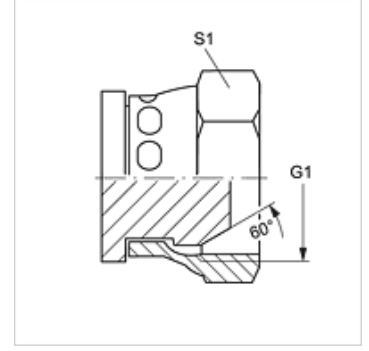

## Özellikler

Bağlantı 1	BSP Somunlu
Sızdırmazlık şekli 1	60°'lik dış koni
Model	Somunlu Tapa
Dizayn	düz
Malzeme	Paslanmaz çelik

## Ürün

Tanım	G1	S1
VERSCHLUSS AB 02 VA	G 1/8" -28	14
VERSCHLUSS AB 04 VA	G 1/4" -19	19
VERSCHLUSS AB 06 VA	G 3/8" -19	22
VERSCHLUSS AB 08 VA	G 1/2" -14	27
VERSCHLUSS AB 10 VA	G 5/8" -14	30
VERSCHLUSS AB 12 VA	G 3/4" -14	32
VERSCHLUSS AB 16 VA	G 1" -11	38
VERSCHLUSS AB 20 VA	G 1.1/4" -11	50
VERSCHLUSS AB 24 VA	G 1.1/2" -11	55
VERSCHLUSS AB 32 VA	G 2" -11	70

SW, S1, S2 = Anahtar genişliği