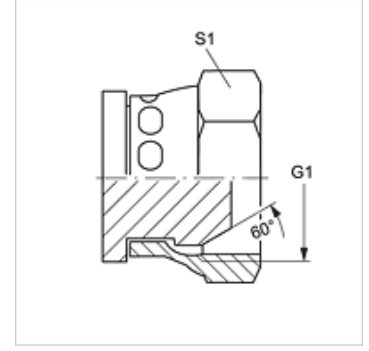

## Özellikler

Bağlantı 1	BSP Somunlu
Sızdırmazlık şekli 1	60°'lik dış koni
Model	Somunlu Tapa
Dizayn	düz
Malzeme	Paslanmaz çelik

## Ürün

Tanım	G1	S1
VERSCHLUSS AB 02 VA	G 1/8" -28	14
VERSCHLUSS AB 04 VA	G 1/4" -19	19
VERSCHLUSS AB 06 VA	G 3/8" -19	22
VERSCHLUSS AB 08 VA	G 1/2" -14	27
VERSCHLUSS AB 10 VA	G 5/8" -14	30
VERSCHLUSS AB 12 VA	G 3/4" -14	32
VERSCHLUSS AB 16 VA	G 1" -11	38
VERSCHLUSS AB 20 VA	G 1.1/4" -11	50
VERSCHLUSS AB 24 VA	G 1.1/2" -11	55
VERSCHLUSS AB 32 VA	G 2" -11	70

SW, S1, S2 = Anahtar genişliği