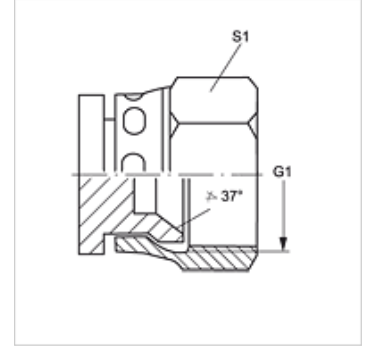

VERSCHLUSS AJ

Somunlu Tapa

HANSA FLEX

Özellikler

Bağlantı 1	UN/UNF Somunlu
Sızdırmazlık şekli 1	74° içe havşalı
Model	Somunlu Tapa
Dizayn	düz
Malzeme	Çelik
Yüzey koruması	galvaniz kaplı

Ürün

Tanım	G1	S1
VERSCHLUSS AJ 04	7/16" -20 UNF	14
VERSCHLUSS AJ 05	1/2" -20 UNF	17
VERSCHLUSS AJ 06	9/16" -18 UNF	19
VERSCHLUSS AJ 08	3/4" -16 UNF	22
VERSCHLUSS AJ 10	7/8" -14 UNF	27
VERSCHLUSS AJ 12	1.1/16" -12 UN	32
VERSCHLUSS AJ 14	1.3/16" -12 UN	35
VERSCHLUSS AJ 16	1.5/16" -12 UN	41
VERSCHLUSS AJ 20	1.5/8" -12 UN	50
VERSCHLUSS AJ 24	1.7/8" -12 UN	60
VERSCHLUSS AJ 32	2.1/2" -12 UN	75

SW, S1, S2 = Anahtar genişliği

Ürün türleri

VERSCHLUSS AJ VA Somunlu Tapa, Paslanmaz çelik