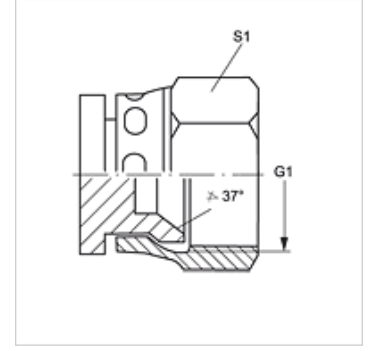

VERSCHLUSS AJ

Somunlu Tapa

HANSA FLEX

Özellikler

Bağlantı 1	UN/UNF Somunlu
Sızdırmazlık şekli 1	74° içe havşalı
Model	Somunlu Tapa
Dizayn	düz
Malzeme	Çelik
Yüzey koruması	galvaniz kaplı

Ürün

Tanım	G1	S1
VERSCHLUSS AJ 04	7/16" -20 UNF	14
VERSCHLUSS AJ 05	1/2" -20 UNF	17
VERSCHLUSS AJ 06	9/16" -18 UNF	19
VERSCHLUSS AJ 08	3/4" -16 UNF	22
VERSCHLUSS AJ 10	7/8" -14 UNF	27
VERSCHLUSS AJ 12	1.1/16" -12 UN	32
VERSCHLUSS AJ 14	1.3/16" -12 UN	35
VERSCHLUSS AJ 16	1.5/16" -12 UN	41
VERSCHLUSS AJ 20	1.5/8" -12 UN	50
VERSCHLUSS AJ 24	1.7/8" -12 UN	60
VERSCHLUSS AJ 32	2.1/2" -12 UN	75

SW, S1, S2 = Anahtar genişliği

Ürün türleri

VERSCHLUSS AJ VA Somunlu Tapa, Paslanmaz çelik