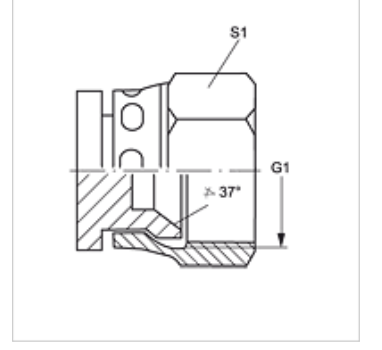

## Özellikler

Bağlantı 1	UN/UNF Somunlu
Sızdırmazlık şekli 1	74° içe havşalı
Model	Somunlu Tapa
Dizayn	düz
Malzeme	Paslanmaz çelik

## Ürün

Tanım	G1	S1
VERSCHLUSS AJ 04 VA	7/16" -20 UNF	14
VERSCHLUSS AJ 05 VA	1/2" -20 UNF	17
VERSCHLUSS AJ 06 VA	9/16" -18 UNF	19
VERSCHLUSS AJ 08 VA	3/4" -16 UNF	22
VERSCHLUSS AJ 10 VA	7/8" -14 UNF	27
VERSCHLUSS AJ 12 VA	1.1/16" -12 UN	32
VERSCHLUSS AJ 16 VA	1.5/16" -12 UN	41
VERSCHLUSS AJ 20 VA	1.5/8" -12 UN	50
VERSCHLUSS AJ 24 VA	1.7/8" -12 UN	60

SW, S1, S2 = Anahtar genişliği