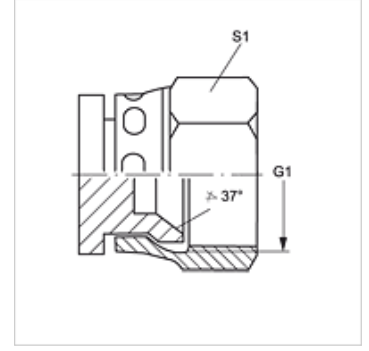

VERSCHLUSS AJ VA

Somunlu Tapa

HANSA FLEX

Özellikler

Bağlantı 1	UN/UNF Somunlu
Sızdırmazlık şekli 1	74° içe havşalı
Model	Somunlu Tapa
Dizayn	düz
Malzeme	Paslanmaz çelik

Ürün

Tanım	G1	S1
VERSCHLUSS AJ 04 VA	7/16" -20 UNF	14
VERSCHLUSS AJ 05 VA	1/2" -20 UNF	17
VERSCHLUSS AJ 06 VA	9/16" -18 UNF	19
VERSCHLUSS AJ 08 VA	3/4" -16 UNF	22
VERSCHLUSS AJ 10 VA	7/8" -14 UNF	27
VERSCHLUSS AJ 12 VA	1.1/16" -12 UN	32
VERSCHLUSS AJ 16 VA	1.5/16" -12 UN	41
VERSCHLUSS AJ 20 VA	1.5/8" -12 UN	50
VERSCHLUSS AJ 24 VA	1.7/8" -12 UN	60

SW, S1, S2 = Anahtar genişliği

Ürün türleri

VERSCHLUSS AJ Somunlu Tapa, Çelik