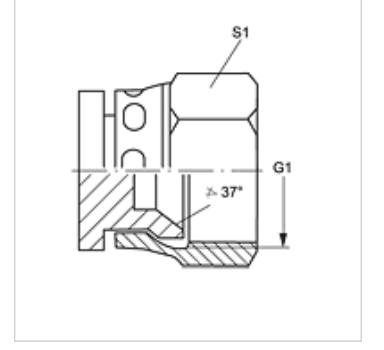

VERSCHLUSS AJ VA

Somunlu Tapa

HANSA FLEX

Özellikler

Bağlantı 1	UN/UNF Somunlu
Sızdırmazlık şekli 1	74° içe havşalı
Model	Somunlu Tapa
Dizayn	düz
Malzeme	Paslanmaz çelik

Ürün

Tanım	G1	S1
VERSCHLUSS AJ 04 VA	7/16" -20 UNF	14
VERSCHLUSS AJ 05 VA	1/2" -20 UNF	17
VERSCHLUSS AJ 06 VA	9/16" -18 UNF	19
VERSCHLUSS AJ 08 VA	3/4" -16 UNF	22
VERSCHLUSS AJ 10 VA	7/8" -14 UNF	27
VERSCHLUSS AJ 12 VA	1.1/16" -12 UN	32
VERSCHLUSS AJ 16 VA	1.5/16" -12 UN	41
VERSCHLUSS AJ 20 VA	1.5/8" -12 UN	50
VERSCHLUSS AJ 24 VA	1.7/8" -12 UN	60

SW, S1, S2 = Anahtar genişliği

Ürün türleri

VERSCHLUSS AJ Somunlu Tapa, Çelik