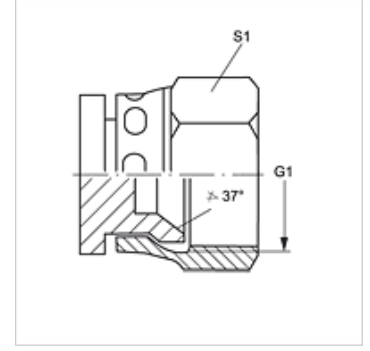

VERSCHLUSS AJ VA

Somunlu Tapa

HANSA FLEX

Özellikler

Bağlantı 1	UN/UNF Somunlu
Sızdırmazlık şekli 1	74° içe havşalı
Model	Somunlu Tapa
Dizayn	düz
Malzeme	Paslanmaz çelik

Ürün

Tanım	G1	S1
VERSCHLUSS AJ 04 VA	7/16" -20 UNF	14
VERSCHLUSS AJ 05 VA	1/2" -20 UNF	17
VERSCHLUSS AJ 06 VA	9/16" -18 UNF	19
VERSCHLUSS AJ 08 VA	3/4" -16 UNF	22
VERSCHLUSS AJ 10 VA	7/8" -14 UNF	27
VERSCHLUSS AJ 12 VA	1.1/16" -12 UN	32
VERSCHLUSS AJ 16 VA	1.5/16" -12 UN	41
VERSCHLUSS AJ 20 VA	1.5/8" -12 UN	50
VERSCHLUSS AJ 24 VA	1.7/8" -12 UN	60

SW, S1, S2 = Anahtar genişliği

Ürün türleri

VERSCHLUSS AJ Somunlu Tapa, Çelik