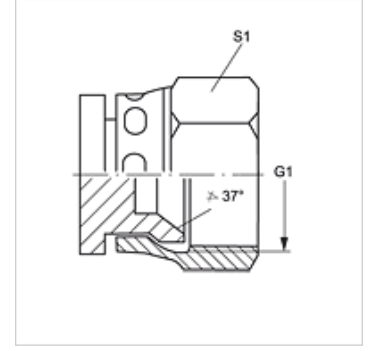

## Özellikler

Bağlantı 1	UN/UNF Somunlu
Sızdırmazlık şekli 1	74° içe havşalı
Model	Somunlu Tapa
Dizayn	düz
Malzeme	Paslanmaz çelik

## Ürün

Tanım	G1	S1
VERSCHLUSS AJ 04 VA	7/16" -20 UNF	14
VERSCHLUSS AJ 05 VA	1/2" -20 UNF	17
VERSCHLUSS AJ 06 VA	9/16" -18 UNF	19
VERSCHLUSS AJ 08 VA	3/4" -16 UNF	22
VERSCHLUSS AJ 10 VA	7/8" -14 UNF	27
VERSCHLUSS AJ 12 VA	1.1/16" -12 UN	32
VERSCHLUSS AJ 16 VA	1.5/16" -12 UN	41
VERSCHLUSS AJ 20 VA	1.5/8" -12 UN	50
VERSCHLUSS AJ 24 VA	1.7/8" -12 UN	60

SW, S1, S2 = Anahtar genişliği