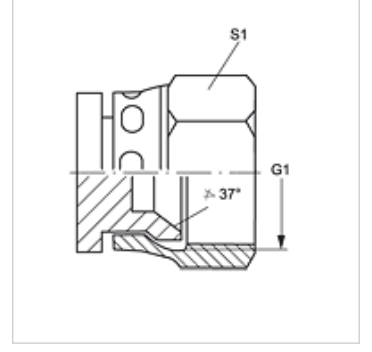

## Özellikler

Bağlantı 1	UN/UNF Somunlu
Sızdırmazlık şekli 1	74° içe havşalı
Model	Somunlu Tapa
Dizayn	düz
Malzeme	Paslanmaz çelik

## Ürün

Tanım	G1	S1
VERSCHLUSS AJ 04 VA	7/16" -20 UNF	14
VERSCHLUSS AJ 05 VA	1/2" -20 UNF	17
VERSCHLUSS AJ 06 VA	9/16" -18 UNF	19
VERSCHLUSS AJ 08 VA	3/4" -16 UNF	22
VERSCHLUSS AJ 10 VA	7/8" -14 UNF	27
VERSCHLUSS AJ 12 VA	1.1/16" -12 UN	32
VERSCHLUSS AJ 16 VA	1.5/16" -12 UN	41
VERSCHLUSS AJ 20 VA	1.5/8" -12 UN	50
VERSCHLUSS AJ 24 VA	1.7/8" -12 UN	60

SW, S1, S2 = Anahtar genişliği