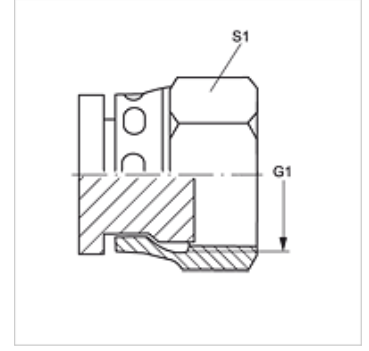

## Özellikler

Bağlantı 1	ORFS Somunlu
Sızdırmazlık şekli 1	düzalın
Model	Somunlu Tapa
Dizayn	düz
Malzeme	Çelik
Yüzey koruması	galvaniz kaplı

## Ürün

Tanım	G1	S1
VERSCHLUSS AJF 04	9/16" -18 UNF	17
VERSCHLUSS AJF 06	11/16" -16 UN	22
VERSCHLUSS AJF 08	13/16" -16 UN	24
VERSCHLUSS AJF 10	1" -14 UNS	30
VERSCHLUSS AJF 12	1.3/16" -12 UN	36
VERSCHLUSS AJF 16	1.7/16" -12 UN	41
VERSCHLUSS AJF 20	1.11/16" -12 UN	50
VERSCHLUSS AJF 24	2" -12 UN	60
VERSCHLUSS AJF 32	2.1/2" -12 UN	75

SW, S1, S2 = Anahtar genişliği