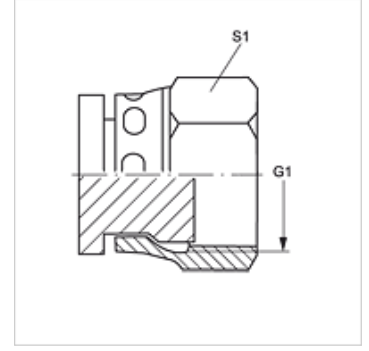

VERSCHLUSS AJF

Somunlu Tapa

HANSA FLEX

Özellikler

Bağlantı 1	ORFS Somunlu
Sızdırmazlık şekli 1	düzalın
Model	Somunlu Tapa
Dizayn	düz
Malzeme	Çelik
Yüzey koruması	galvaniz kaplı

Ürün

Tanım	G1	S1
VERSCHLUSS AJF 04	9/16" -18 UNF	17
VERSCHLUSS AJF 06	11/16" -16 UN	22
VERSCHLUSS AJF 08	13/16" -16 UN	24
VERSCHLUSS AJF 10	1" -14 UNS	30
VERSCHLUSS AJF 12	1.3/16" -12 UN	36
VERSCHLUSS AJF 16	1.7/16" -12 UN	41
VERSCHLUSS AJF 20	1.11/16" -12 UN	50
VERSCHLUSS AJF 24	2" -12 UN	60
VERSCHLUSS AJF 32	2.1/2" -12 UN	75

SW, S1, S2 = Anahtar genişliği