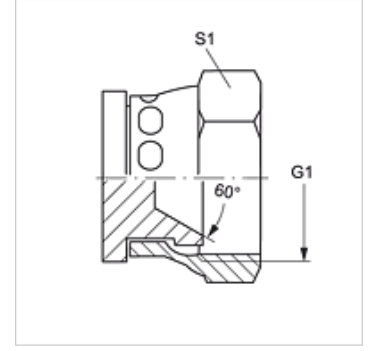

## Özellikler

Bağlantı 1	metrik Somunlu
Sızdırmazlık şekli 1	60° içe havşalı
Model	Somunlu Tapa
Dizayn	düz
Malzeme	Çelik
Yüzey koruması	galvaniz kaplı

## Ürün

Tanım	G1	S1
VERSCHLUSS ALI 14	M 14 x 1,5	19
VERSCHLUSS ALI 16	M 16 x 1,5	22
VERSCHLUSS ALI 18	M 18 x 1,5	24
VERSCHLUSS ALI 22	M 22 x 1,5	27
VERSCHLUSS ALI 24	M 24 x 1,5	32
VERSCHLUSS ALI 30	M 30 x 1,5	36
VERSCHLUSS ALI 33	M 33 x 1,5	41

SW, S1, S2 = Anahtar genişliği