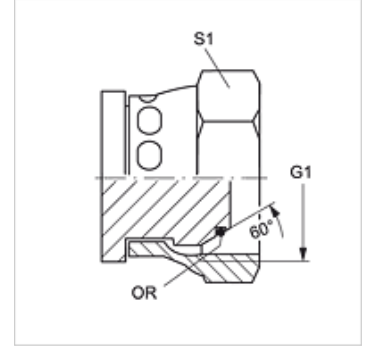

VERSCHLUSS AOB

Somunlu Tapa

HANSA FLEX

Özellikler

Bağlantı 1	BSP Somunlu
Sızdırmazlık şekli 1	O-Ringli 60° dışa Havşa
Model	Somunlu Tapa
Dizayn	düz
Malzeme	Çelik
Yüzey koruması	galvaniz kaplı

Ürün

Tanım	G1	S1	OR
VERSCHLUSS AOB 02	G 1/8" -28	14	4,5 x 1,5
VERSCHLUSS AOB 04	G 1/4" -19	17	6,5 x 1,0
VERSCHLUSS AOB 06	G 3/8" -19	22	8,1 x 1,6
VERSCHLUSS AOB 08	G 1/2" -14	27	12,1 x 1,6
VERSCHLUSS AOB 10	G 5/8" -14	27	13,1 x 1,6
VERSCHLUSS AOB 12	G 3/4" -14	32	17,1 x 1,6
VERSCHLUSS AOB 16	G 1" -11	41	22,1 x 1,6

SW, S1, S2 = Anahtar genişliği