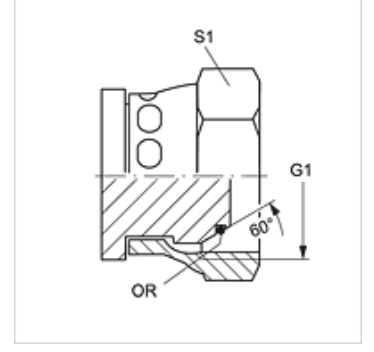

VERSCHLUSS AOB

Somunlu Tapa

HANSA FLEX

Özellikler

Bağlantı 1	BSP Somunlu
Sızdırmazlık şekli 1	O-Ringli 60° dışa Havşa
Model	Somunlu Tapa
Dizayn	düz
Malzeme	Çelik
Yüzey koruması	galvaniz kaplı

Ürün

Tanım	G1	S1	OR
VERSCHLUSS AOB 02	G 1/8" -28	14	4,5 x 1,5
VERSCHLUSS AOB 04	G 1/4" -19	17	6,5 x 1,0
VERSCHLUSS AOB 06	G 3/8" -19	22	8,1 x 1,6
VERSCHLUSS AOB 08	G 1/2" -14	27	12,1 x 1,6
VERSCHLUSS AOB 10	G 5/8" -14	27	13,1 x 1,6
VERSCHLUSS AOB 12	G 3/4" -14	32	17,1 x 1,6
VERSCHLUSS AOB 16	G 1" -11	41	22,1 x 1,6

SW, S1, S2 = Anahtar genişliği