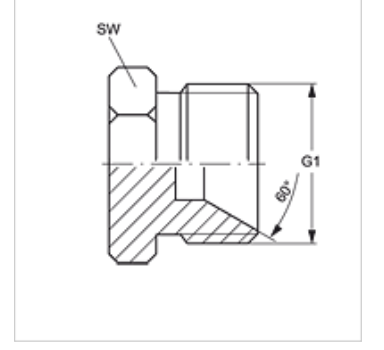

## Özellikler

Bağlantı 1	BSP dış dış silindirik
Sızdırmazlık şekli 1	60° içe havşalı
Model	Erkek Tapa
Dizayn	düz
Malzeme	Çelik
Yüzey koruması	galvaniz kaplı

## Ürün

Tanım	G1	SW (mm)
VERSCHLUSS HB 02	G 1/8" -28	14
VERSCHLUSS HB 04	G 1/4" -19	19
VERSCHLUSS HB 06	G 3/8" -19	22
VERSCHLUSS HB 08	G 1/2" -14	27
VERSCHLUSS HB 10	G 5/8" -14	30
VERSCHLUSS HB 12	G 3/4" -14	32
VERSCHLUSS HB 16	G 1" -11	41
VERSCHLUSS HB 20	G 1.1/4" -11	50
VERSCHLUSS HB 24	G 1.1/2" -11	55
VERSCHLUSS HB 32	G 2" -11	70

SW, S1, S2 = Anahtar genişliği