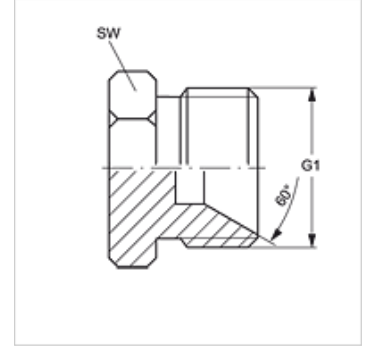

VERSCHLUSS HB

Erkek Tapa

HANSA FLEX

Özellikler

Bağlantı 1	BSP dış dış silindirik
Sızdırmazlık şekli 1	60° içe havşalı
Model	Erkek Tapa
Dizayn	düz
Malzeme	Çelik
Yüzey koruması	galvaniz kaplı

Ürün

Tanım	G1	SW (mm)
VERSCHLUSS HB 02	G 1/8" -28	14
VERSCHLUSS HB 04	G 1/4" -19	19
VERSCHLUSS HB 06	G 3/8" -19	22
VERSCHLUSS HB 08	G 1/2" -14	27
VERSCHLUSS HB 10	G 5/8" -14	30
VERSCHLUSS HB 12	G 3/4" -14	32
VERSCHLUSS HB 16	G 1" -11	41
VERSCHLUSS HB 20	G 1.1/4" -11	50
VERSCHLUSS HB 24	G 1.1/2" -11	55
VERSCHLUSS HB 32	G 2" -11	70

SW, S1, S2 = Anahtar genişliği

Ürün türleri

VERSCHLUSS HB VA Erkek Tapa, Paslanmaz çelik