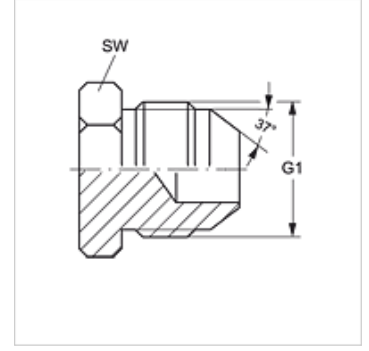

# VERSCHLUSS HJ

Erkek Tapa

**HANSA FLEX**

## Özellikler

Bağlantı 1	UN/UNF dış dış
Sızdırmazlık şekli 1	74°'lik dış koni
Model	Erkek Tapa
Malzeme	Çelik
Yüzey koruması	galvaniz kaplı

## Ürün

Tanım	G1	SW (mm)
VERSCHLUSS HJ 04	7/16" -20 UNF	12
VERSCHLUSS HJ 05	1/2" -20 UNF	14
VERSCHLUSS HJ 06	9/16" -18 UNF	19
VERSCHLUSS HJ 08	3/4" -16 UNF	19
VERSCHLUSS HJ 10	7/8" -14 UNF	24
VERSCHLUSS HJ 12	1.1/16" -12 UN	27
VERSCHLUSS HJ 14	1.3/16" -12 UN	32
VERSCHLUSS HJ 16	1.5/16" -12 UN	36
VERSCHLUSS HJ 20	1.5/8" -12 UN	46
VERSCHLUSS HJ 24	1.7/8" -12 UN	50
VERSCHLUSS HJ 32	2.1/2" -12 UN	65

SW, S1, S2 = Anahtar genişliği