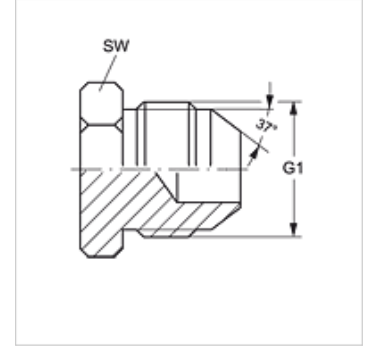

# VERSCHLUSS HJ

Erkek Tapa

**HANSA FLEX**

## Özellikler

Bağlantı 1	UN/UNF dış dış
Sızdırmazlık şekli 1	74°'lik dış koni
Model	Erkek Tapa
Malzeme	Çelik
Yüzey koruması	galvaniz kaplı

## Ürün

Tanım	G1	SW (mm)
VERSCHLUSS HJ 04	7/16" -20 UNF	12
VERSCHLUSS HJ 05	1/2" -20 UNF	14
VERSCHLUSS HJ 06	9/16" -18 UNF	19
VERSCHLUSS HJ 08	3/4" -16 UNF	19
VERSCHLUSS HJ 10	7/8" -14 UNF	24
VERSCHLUSS HJ 12	1.1/16" -12 UN	27
VERSCHLUSS HJ 14	1.3/16" -12 UN	32
VERSCHLUSS HJ 16	1.5/16" -12 UN	36
VERSCHLUSS HJ 20	1.5/8" -12 UN	46
VERSCHLUSS HJ 24	1.7/8" -12 UN	50
VERSCHLUSS HJ 32	2.1/2" -12 UN	65

SW, S1, S2 = Anahtar genişliği