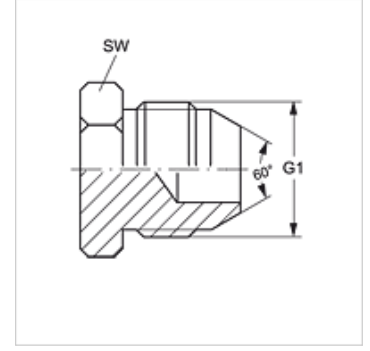

VERSCHLUSS HJL

Erkek Tapa

HANSA FLEX

Özellikler

Bağlantı 1	metrik dış diş, silindirik
Sızdırmazlık şekli 1	60°'lik dış koni
Model	Erkek Tapa
Dizayn	düz
Malzeme	Çelik
Yüzey koruması	galvaniz kaplı

Ürün

Tanım	G1	SW (mm)
VERSCHLUSS HJL 14	M 14 x 1,5	14
VERSCHLUSS HJL 16	M 16 x 1,5	17
VERSCHLUSS HJL 18	M 18 x 1,5	19
VERSCHLUSS HJL 22	M 22 x 1,5	22
VERSCHLUSS HJL 24	M 24 x 1,5	24
VERSCHLUSS HJL 30	M 30 x 1,5	30
VERSCHLUSS HJL 33	M 33 x 1,5	36

SW, S1, S2 = Anahtar genişliği