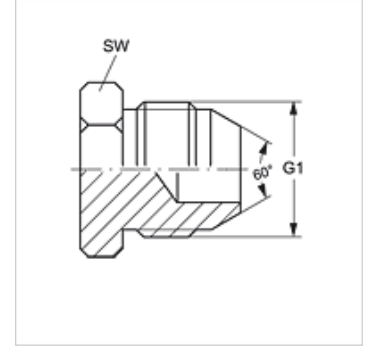

VERSCHLUSS HJL

Erkek Tapa

HANSA FLEX

Özellikler

Bağlantı 1	metrik dış dış, silindirik
Sızdırmazlık şekli 1	60°'lik dış koni
Model	Erkek Tapa
Dizayn	düz
Malzeme	Çelik
Yüzey koruması	galvaniz kaplı

Ürün

Tanım	G1	SW (mm)
VERSCHLUSS HJL 14	M 14 x 1,5	14
VERSCHLUSS HJL 16	M 16 x 1,5	17
VERSCHLUSS HJL 18	M 18 x 1,5	19
VERSCHLUSS HJL 22	M 22 x 1,5	22
VERSCHLUSS HJL 24	M 24 x 1,5	24
VERSCHLUSS HJL 30	M 30 x 1,5	30
VERSCHLUSS HJL 33	M 33 x 1,5	36

SW, S1, S2 = Anahtar genişliği