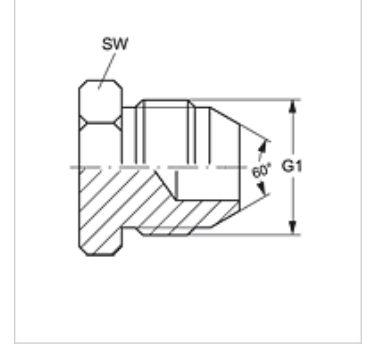

VERSCHLUSS HJL

Erkek Tapa

HANSA FLEX

Özellikler

Bağlantı 1	metrik dış diş, silindirik
Sızdırmazlık şekli 1	60°'lik dış koni
Model	Erkek Tapa
Dizayn	düz
Malzeme	Çelik
Yüzey koruması	galvaniz kaplı

Ürün

Tanım	G1	SW (mm)
VERSCHLUSS HJL 14	M 14 x 1,5	14
VERSCHLUSS HJL 16	M 16 x 1,5	17
VERSCHLUSS HJL 18	M 18 x 1,5	19
VERSCHLUSS HJL 22	M 22 x 1,5	22
VERSCHLUSS HJL 24	M 24 x 1,5	24
VERSCHLUSS HJL 30	M 30 x 1,5	30
VERSCHLUSS HJL 33	M 33 x 1,5	36

SW, S1, S2 = Anahtar genişliği