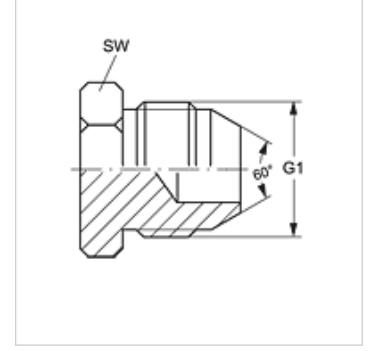

# VERSCHLUSS HJL

Erkek Tapa

**HANSA FLEX**

## Özellikler

Bağlantı 1	metrik dış diş, silindirik
Sızdırmazlık şekli 1	60°'lik dış koni
Model	Erkek Tapa
Dizayn	düz
Malzeme	Çelik
Yüzey koruması	galvaniz kaplı

## Ürün

Tanım	G1	SW (mm)
VERSCHLUSS HJL 14	M 14 x 1,5	14
VERSCHLUSS HJL 16	M 16 x 1,5	17
VERSCHLUSS HJL 18	M 18 x 1,5	19
VERSCHLUSS HJL 22	M 22 x 1,5	22
VERSCHLUSS HJL 24	M 24 x 1,5	24
VERSCHLUSS HJL 30	M 30 x 1,5	30
VERSCHLUSS HJL 33	M 33 x 1,5	36

SW, S1, S2 = Anahtar genişliği