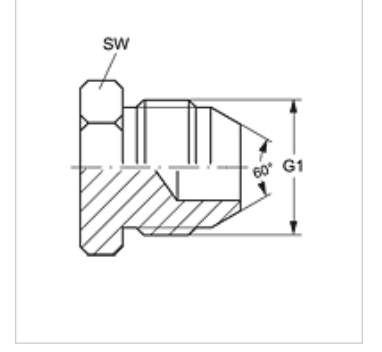

VERSCHLUSS HJL

Erkek Tapa

HANSA FLEX

Özellikler

Bağlantı 1	metrik dış diş, silindirik
Sızdırmazlık şekli 1	60°'lik dış koni
Model	Erkek Tapa
Dizayn	düz
Malzeme	Çelik
Yüzey koruması	galvaniz kaplı

Ürün

Tanım	G1	SW (mm)
VERSCHLUSS HJL 14	M 14 x 1,5	14
VERSCHLUSS HJL 16	M 16 x 1,5	17
VERSCHLUSS HJL 18	M 18 x 1,5	19
VERSCHLUSS HJL 22	M 22 x 1,5	22
VERSCHLUSS HJL 24	M 24 x 1,5	24
VERSCHLUSS HJL 30	M 30 x 1,5	30
VERSCHLUSS HJL 33	M 33 x 1,5	36

SW, S1, S2 = Anahtar genişliği