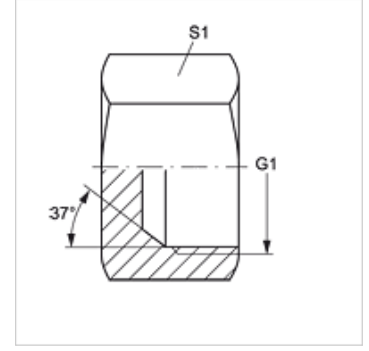

## Özellikler

Bağlantı 1	UN/UNF iç diş
Sızdırmazlık şekli 1	74° içe havşalı
Model	Somunlu Tapa
Dizayn	düz
Malzeme	Çelik
Yüzey koruması	galvaniz kaplı

## Ürün

Tanım	G1	S1
VERSCHLUSS IJ 04	7/16" -20 UNF	14
VERSCHLUSS IJ 05	1/2" -20 UNF	17
VERSCHLUSS IJ 06	9/16" -18 UNF	19
VERSCHLUSS IJ 08	3/4" -16 UNF	22
VERSCHLUSS IJ 10	7/8" -14 UNF	27
VERSCHLUSS IJ 12	1.1/16" -12 UN	32
VERSCHLUSS IJ 16	1.5/16" -12 UN	41
VERSCHLUSS IJ 20	1.5/8" -12 UN	50
VERSCHLUSS IJ 24	1.7/8" -12 UN	60
VERSCHLUSS IJ 32	2.1/2" -12 UN	73

SW, S1, S2 = Anahtar genişliği