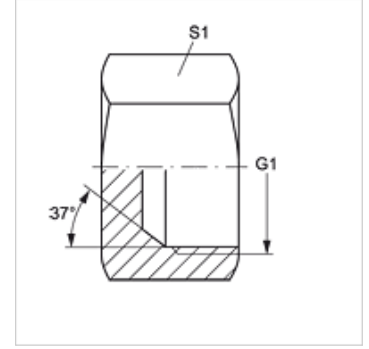

VERSCHLUSS IJ

Somunlu Tapa

HANSA FLEX

Özellikler

Bağlantı 1	UN/UNF iç dış
Sızdırmazlık şekli 1	74° içe havşalı
Model	Somunlu Tapa
Dizayn	düz
Malzeme	Çelik
Yüzey koruması	galvaniz kaplı

Ürün

Tanım	G1	S1
VERSCHLUSS IJ 04	7/16" -20 UNF	14
VERSCHLUSS IJ 05	1/2" -20 UNF	17
VERSCHLUSS IJ 06	9/16" -18 UNF	19
VERSCHLUSS IJ 08	3/4" -16 UNF	22
VERSCHLUSS IJ 10	7/8" -14 UNF	27
VERSCHLUSS IJ 12	1.1/16" -12 UN	32
VERSCHLUSS IJ 16	1.5/16" -12 UN	41
VERSCHLUSS IJ 20	1.5/8" -12 UN	50
VERSCHLUSS IJ 24	1.7/8" -12 UN	60
VERSCHLUSS IJ 32	2.1/2" -12 UN	73

SW, S1, S2 = Anahtar genişliği