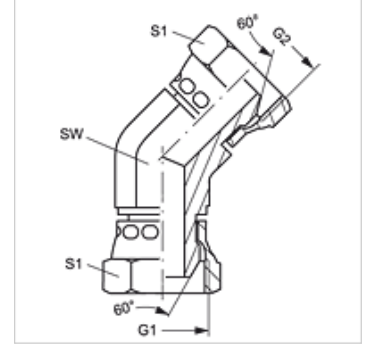

# W45 AB

Adaptör, 45° Açılı

**HANSA FLEX**

## Özellikler

<b>Bağlantı 1</b>	BSP Somunlu
<b>Sızdırmazlık şekli 1</b>	60°'lik dış koni
<b>Bağlantı 2</b>	BSP Somunlu
<b>Sızdırmazlık şekli 2</b>	60°'lik dış havşa
<b>Model</b>	Adaptör .
<b>Dizayn</b>	45° Açılı
<b>Malzeme</b>	Çelik
<b>Yüzey koruması</b>	galvaniz kaplı

## Ürün

Tanım	G1 + G2	SW (mm)	S1	S2
<b>W45 AB 04</b>	G 1/4" -19	14	19	19
<b>W45 AB 06</b>	G 3/8" -19	19	22	22
<b>W45 AB 08</b>	G 1/2" -14	22	27	27
<b>W45 AB 12</b>	G 3/4" -14	27	32	32
<b>W45 AB 16</b>	G 1" -11	33	41	41

SW, S1, S2 = Anahtar genişliği