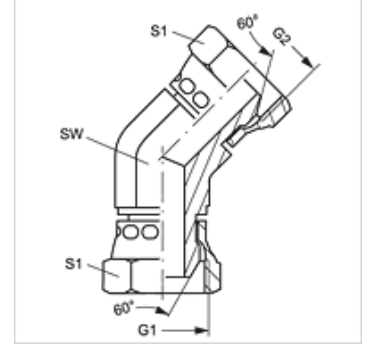

# W45 AB

Adaptör, 45° Açılı

**HANSA FLEX**

## Özellikler

<b>Bağlantı 1</b>	BSP Somunlu
<b>Sızdırmazlık şekli 1</b>	60°'lik dış koni
<b>Bağlantı 2</b>	BSP Somunlu
<b>Sızdırmazlık şekli 2</b>	60°'lik dış havşa
<b>Model</b>	Adaptör .
<b>Dizayn</b>	45° Açılı
<b>Malzeme</b>	Çelik
<b>Yüzey koruması</b>	galvaniz kaplı

## Ürün

Tanım	G1 + G2	SW (mm)	S1	S2
<b>W45 AB 04</b>	G 1/4" -19	14	19	19
<b>W45 AB 06</b>	G 3/8" -19	19	22	22
<b>W45 AB 08</b>	G 1/2" -14	22	27	27
<b>W45 AB 12</b>	G 3/4" -14	27	32	32
<b>W45 AB 16</b>	G 1" -11	33	41	41

SW, S1, S2 = Anahtar genişliği